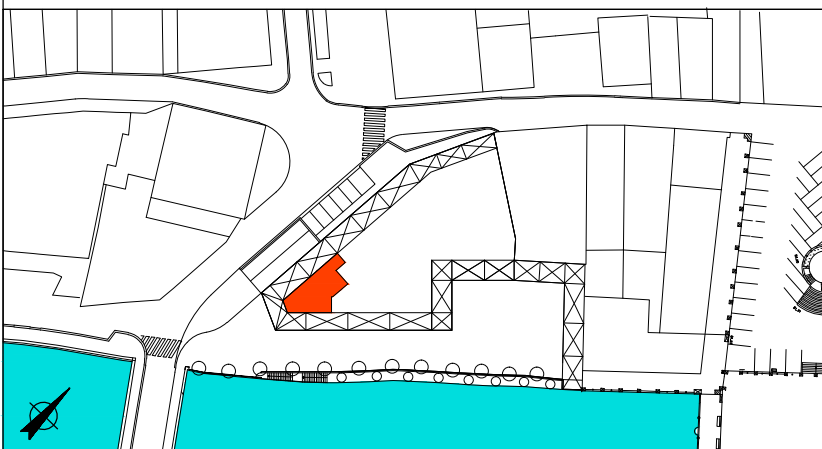

**Alberdi-eneA**  
zure etxerainoko zubia

ESCALA: 1/75

**PLANTA BAJA**

**PORTAL -3-**

**VIVIENDA -B-**

SUP. UTIL INTERIOR

78.87 M2