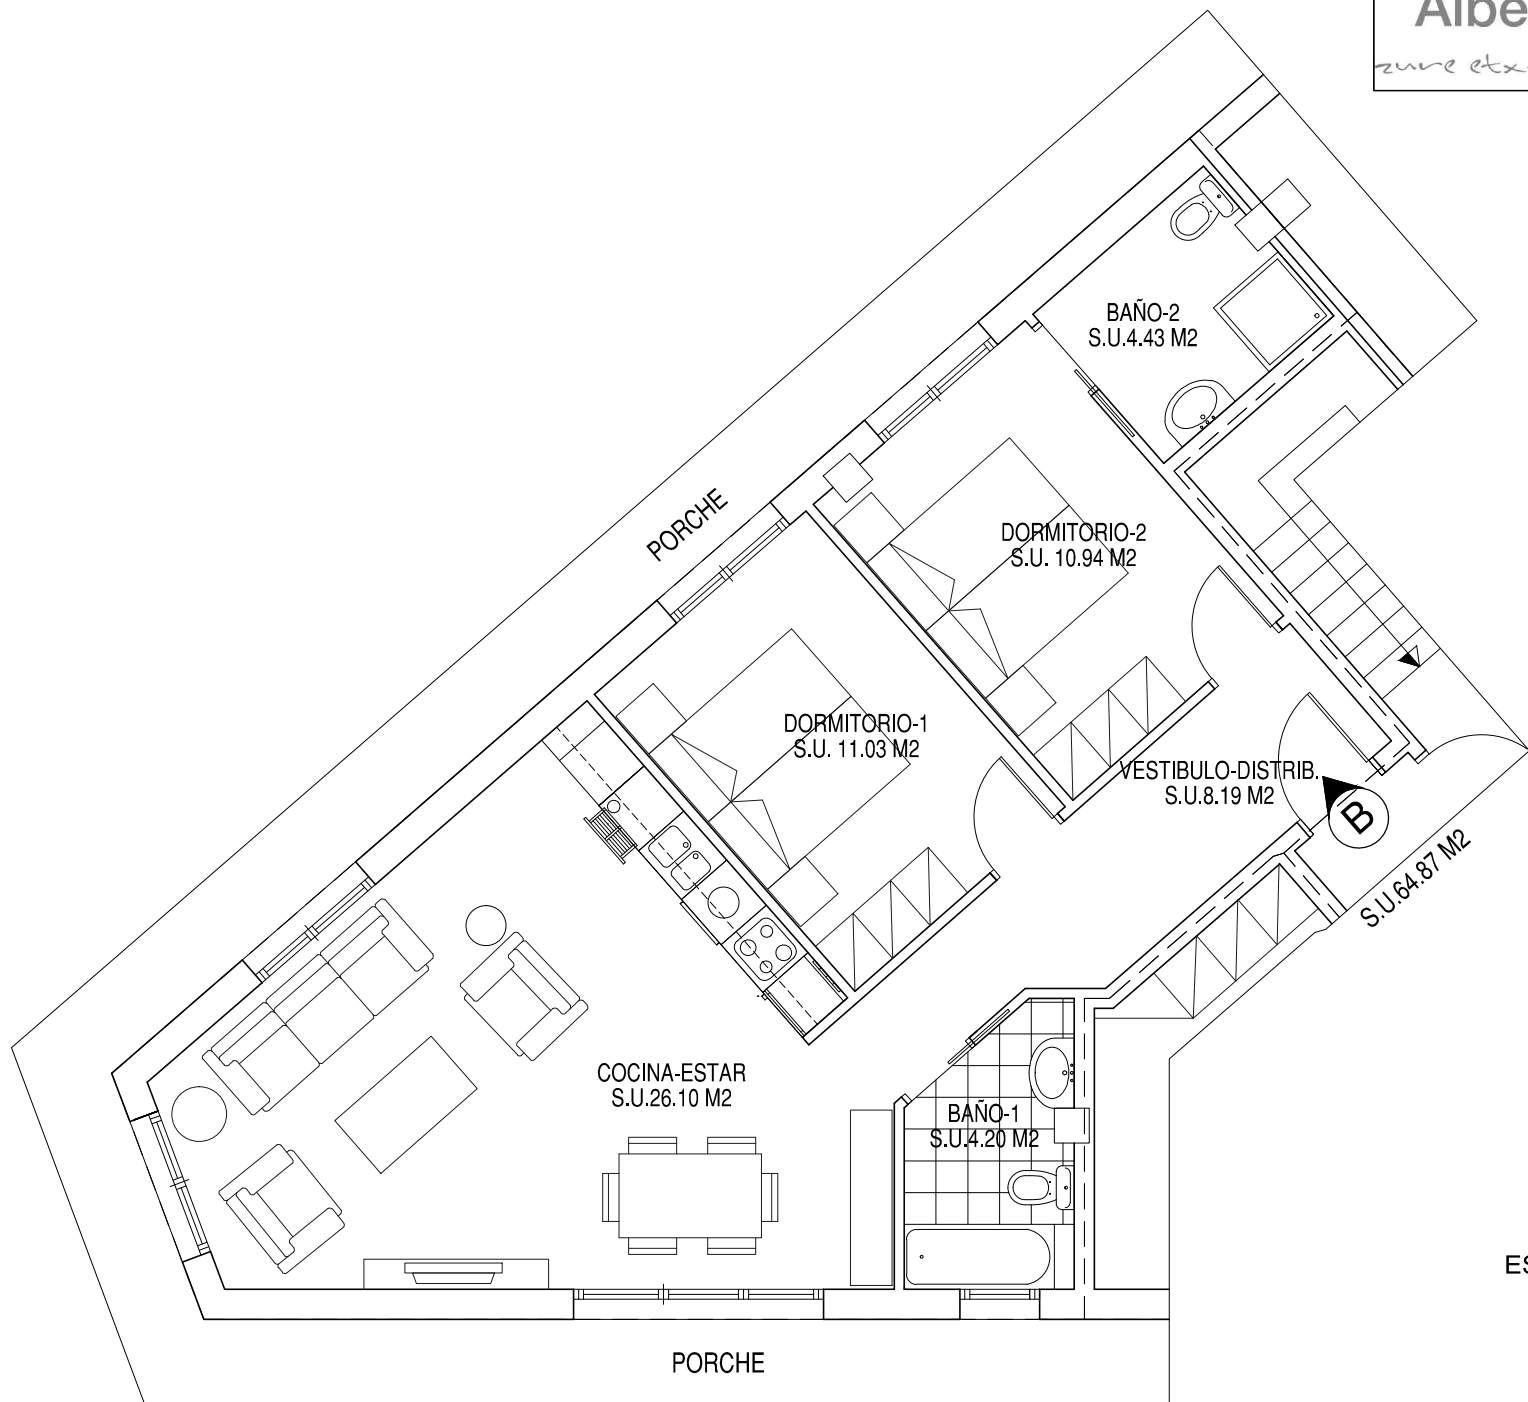

**Alberdi-eneA**  
zure etxerainoko zubia

ESCALA: 1/75

**PLANTA BAJA**

**PORTAL -3-**

**VIVIENDA -B-**

SUP. UTIL INTERIOR

78.87 M2