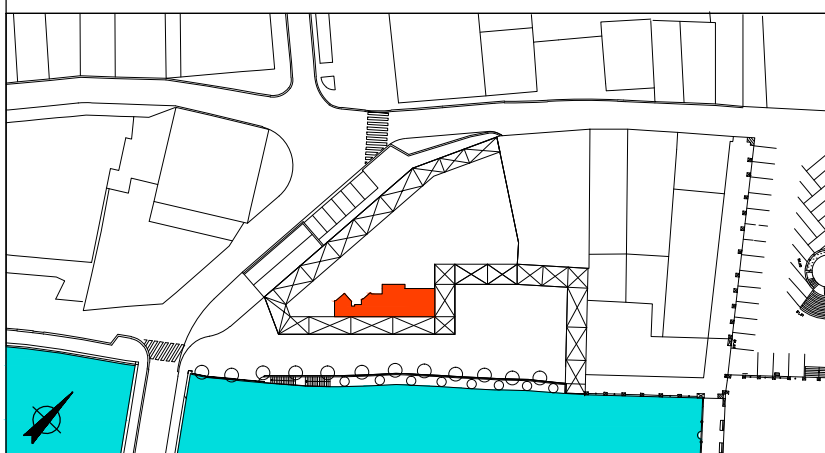

ESCALA: 1/75

PLANTA BAJA	PORTAL -3-	VIVIENDA -A-
SUP. UTIL INTERIOR	74.13 M ²	