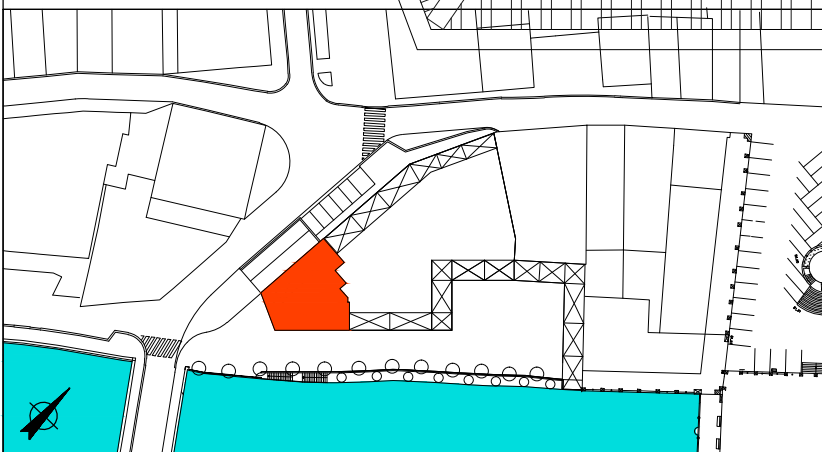

Alberdi-eneA

zure etxerainoko zubia

ESCALA: 1/75

PLANTA QUINTA	PORTAL -3-	VIVIENDA -B-
SUP. UTIL INTERIOR		90.37 M2
SUP. TERRAZA ATICO		93.78/2=46.89 M2