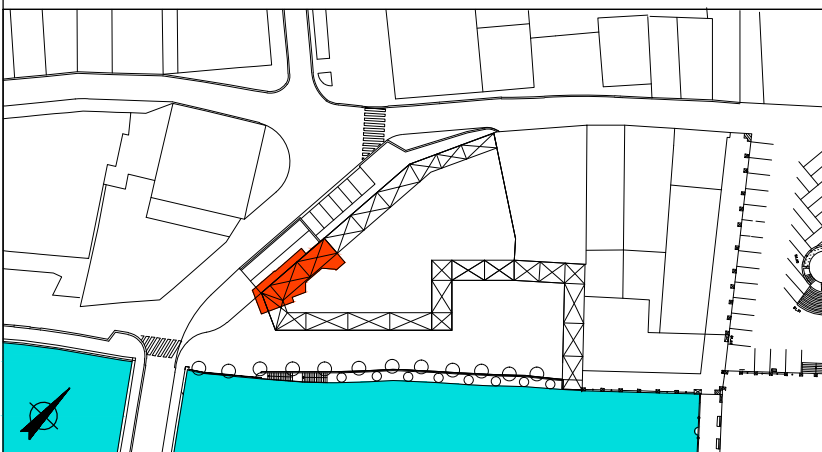

Alberdi-eneA
zure etxerainoko zubia

ESCALA: 1/75

PLANTA CUARTA	PORTAL -3-	VIVIENDA -D-
SUP. UTIL INTERIOR		88.55 M2
SUP. TERRAZAS		9.28/2=4.64 M2
SUMA		93.19 M2