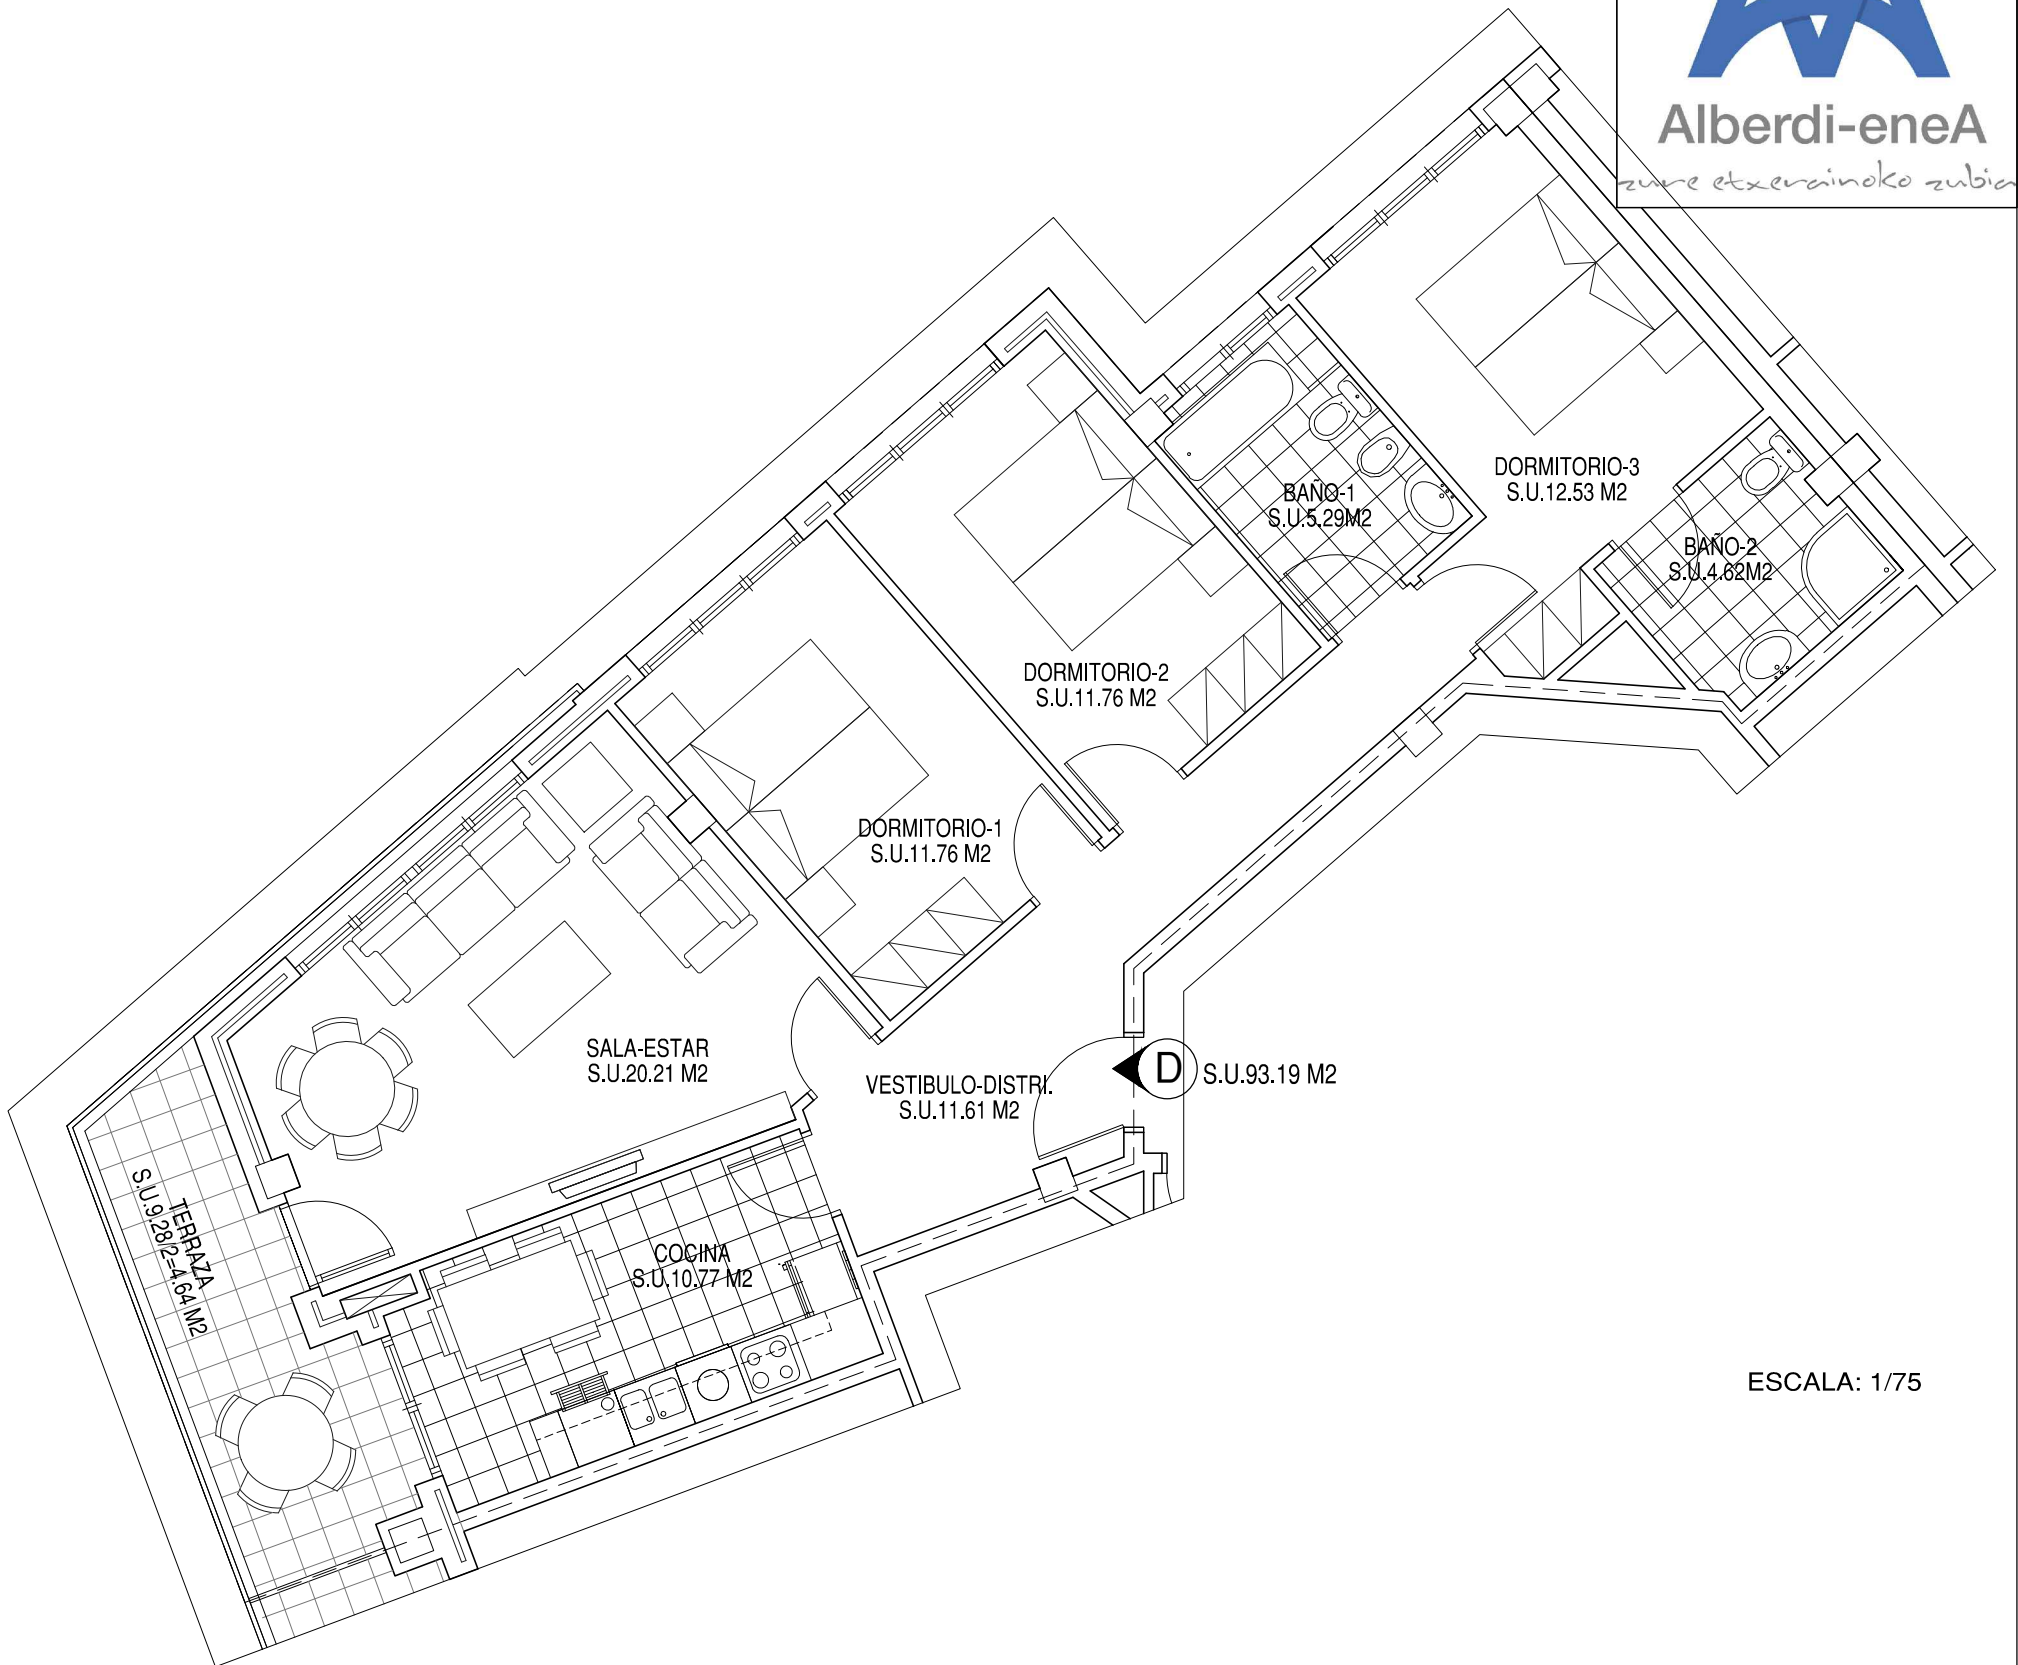

Alberdi-eneA
zure etxerainoko zubia

ESCALA: 1/75

PLANTA CUARTA	PORTAL -3-	VIVIENDA -D-
SUP. UTIL INTERIOR		88.55 M2
SUP. TERRAZAS		9.28/2=4.64 M2
SUMA		93.19 M2