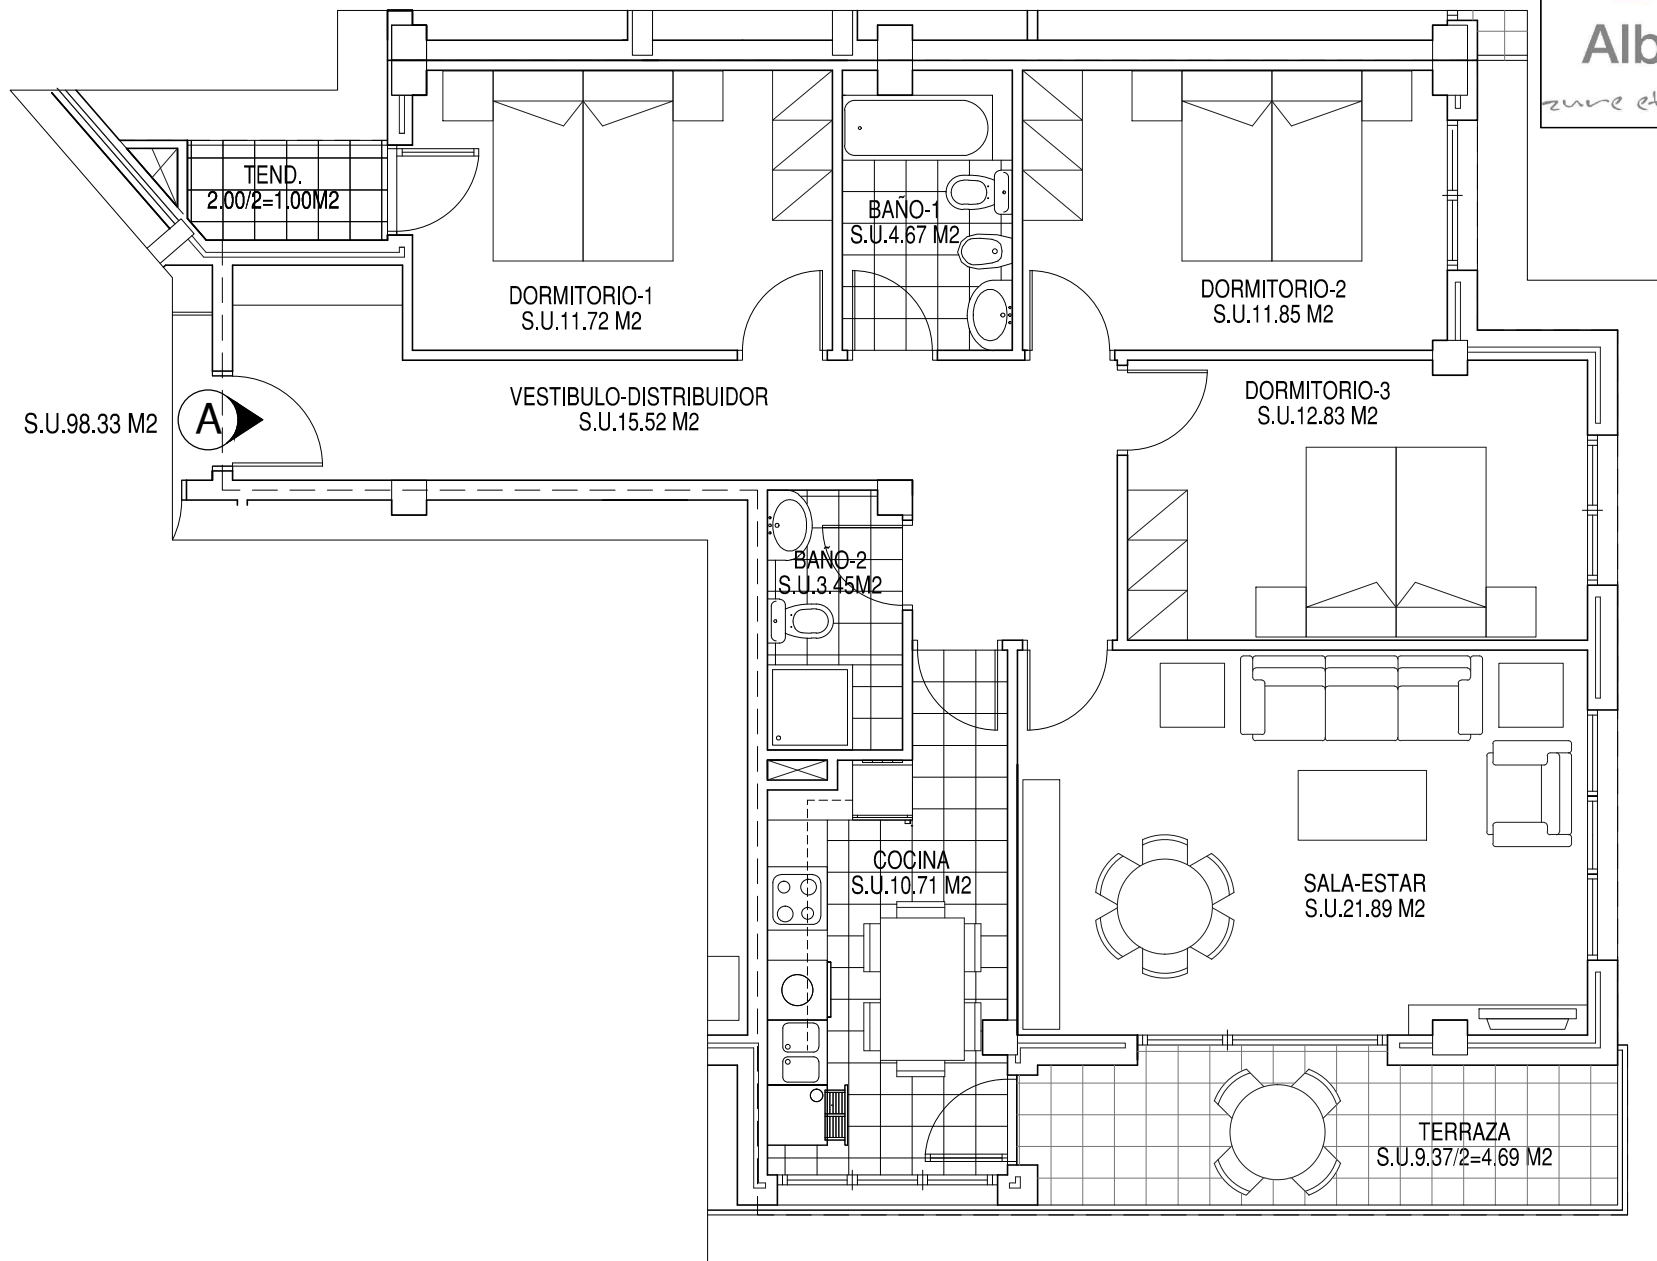

**Alberdi-enea**  
*zure etxerainoko zubia*

ESCALA: 1/75

PLANTA CUARTA	PORTAL -3-	VIVIENDA -A-
SUP. UTIL INTERIOR		93.64 M2
SUP. TERRAZAS		9.37/2=4.69 M2
SUMA		98.33 M2