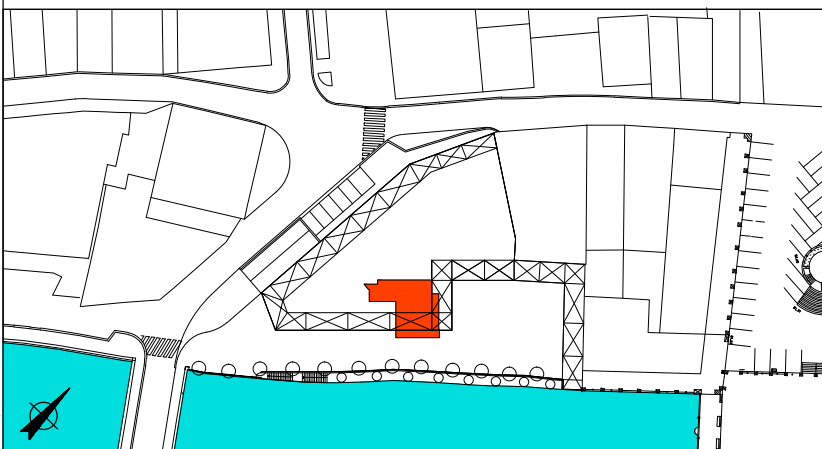

**Alberdi-enea**  
*zure etxerainoko zubia*

ESCALA: 1/75

PLANTA CUARTA	PORTAL -3-	VIVIENDA -A-
SUP. UTIL INTERIOR		93.64 M2
SUP. TERRAZAS		9.37/2=4.69 M2
SUMA		98.33 M2