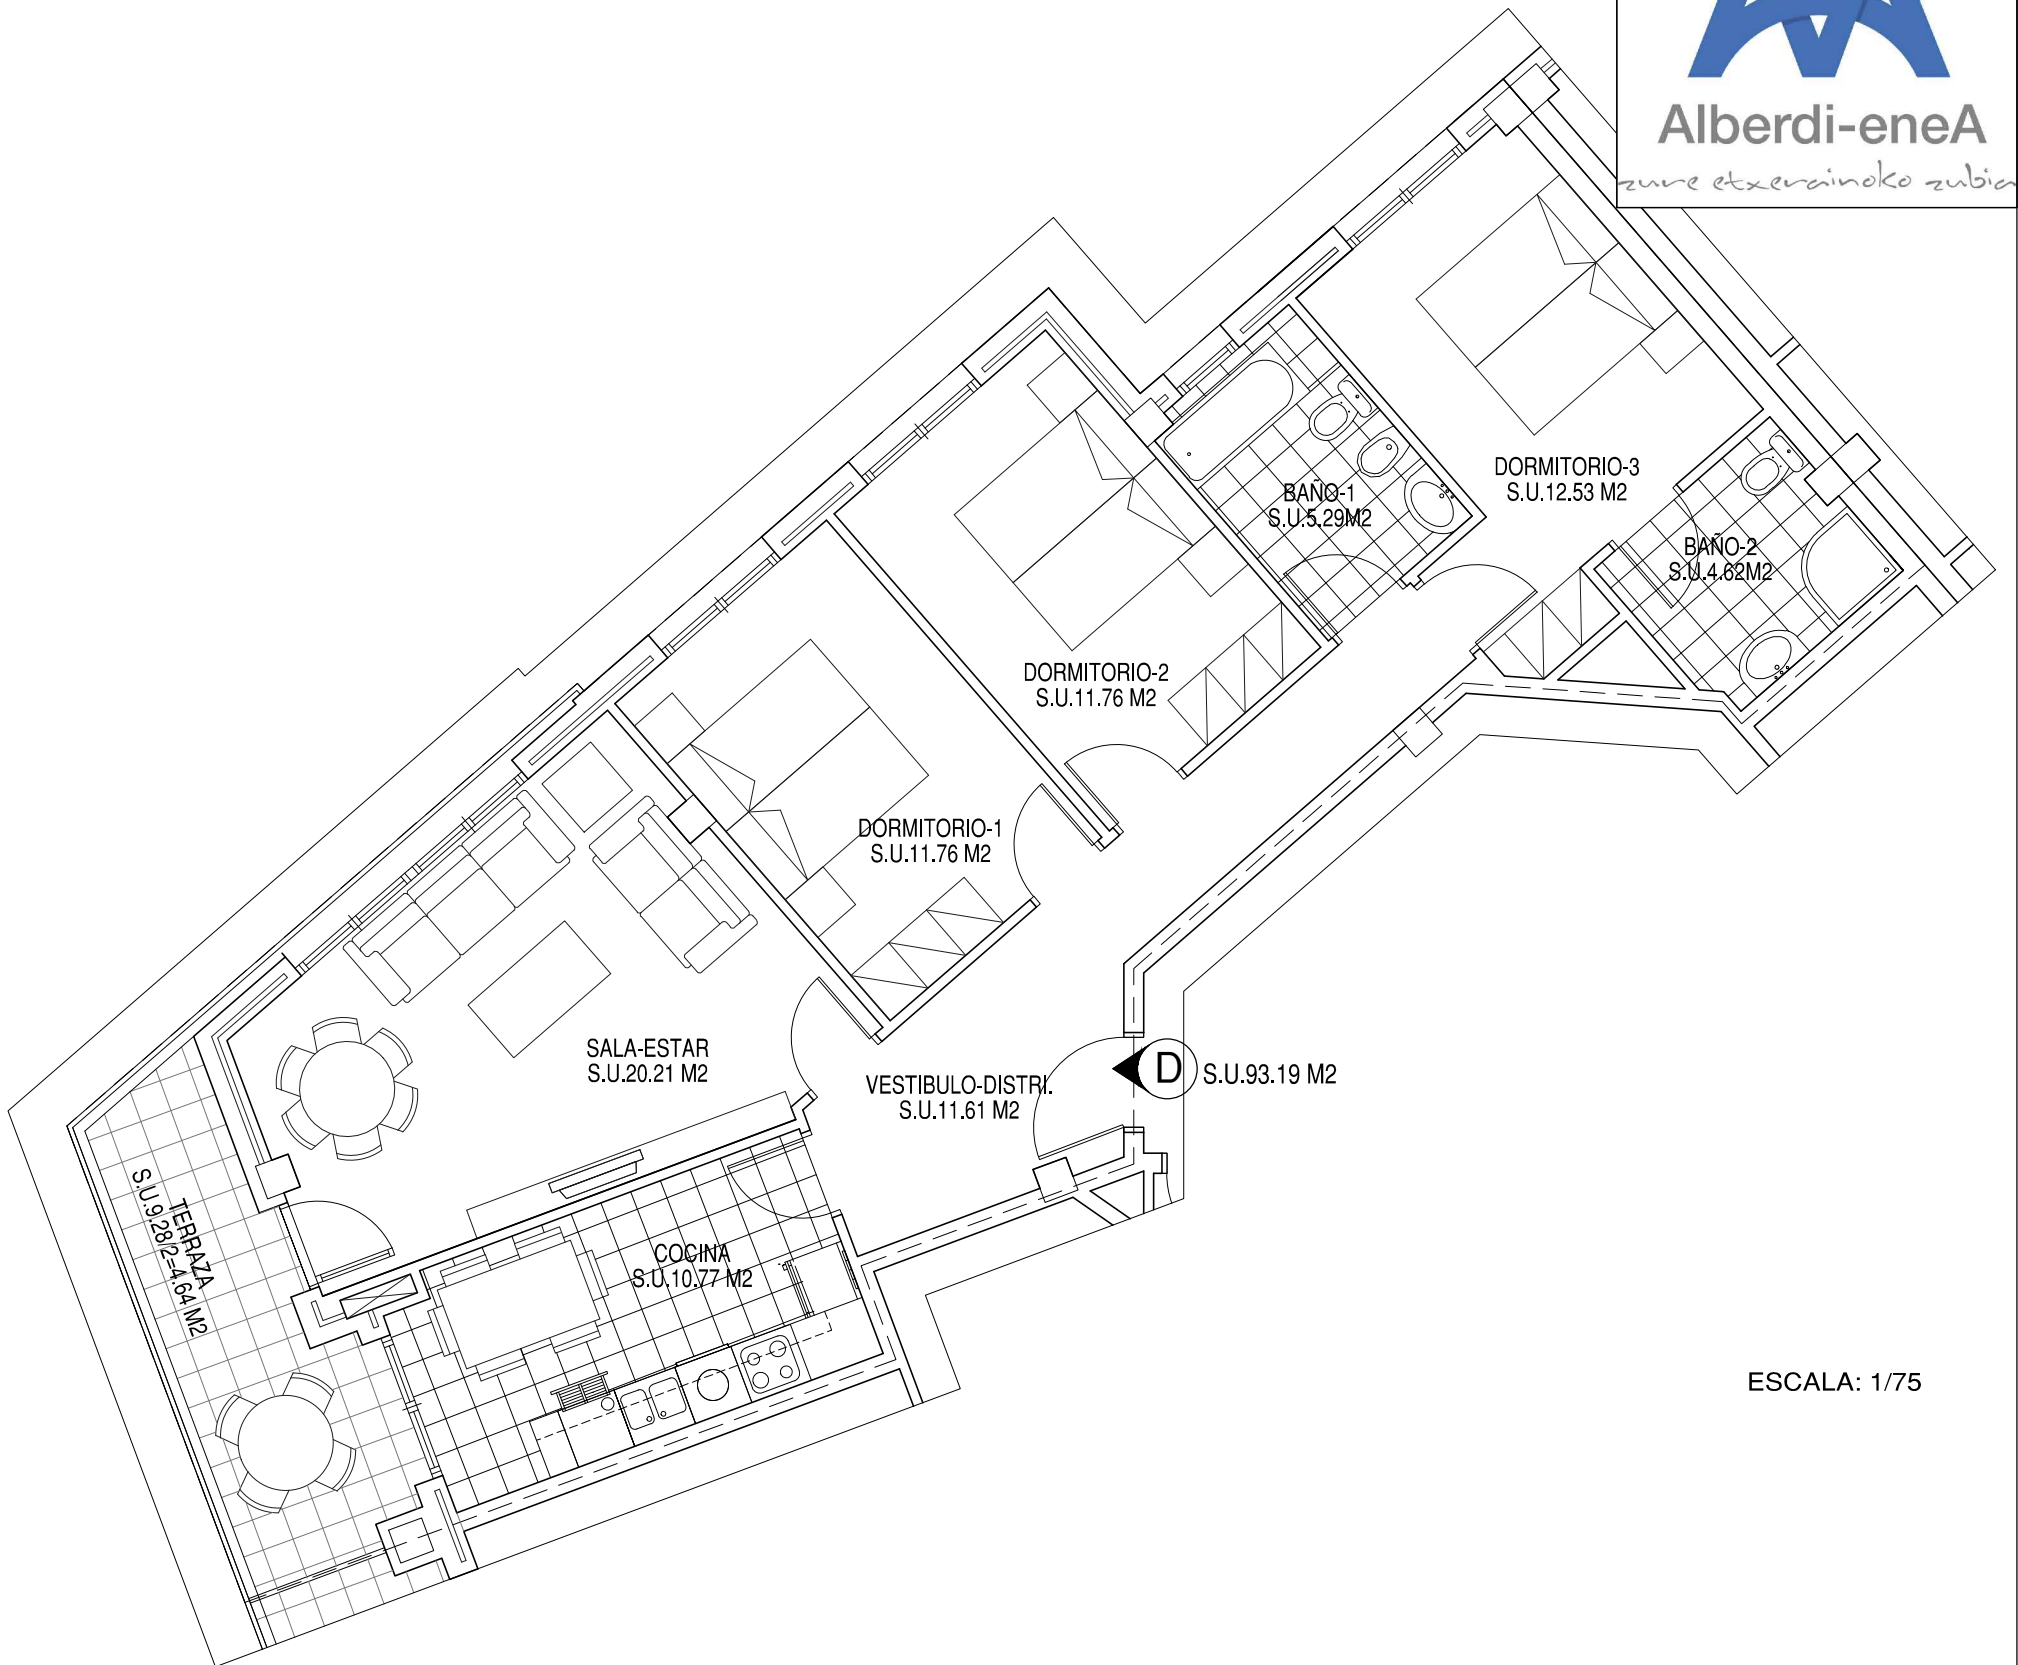

Alberdi-eneA
zure etxerainoko zubia

ESCALA: 1/75

PLANTA TERCERA	PORTAL -3-	VIVIENDA -D-
SUP. UTIL INTERIOR		88.55 M2
SUP. TERRAZAS		9.28/2=4.64 M2
SUMA		93.19 M2