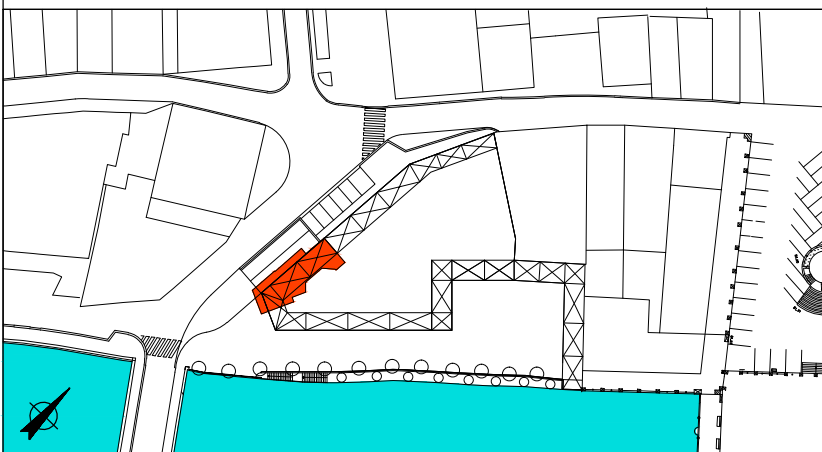

Alberdi-eneA
zure etxerainoko zubia

ESCALA: 1/75

PLANTA TERCERA	PORTAL -3-	VIVIENDA -D-
SUP. UTIL INTERIOR		88.55 M2
SUP. TERRAZAS		9.28/2=4.64 M2
SUMA		93.19 M2