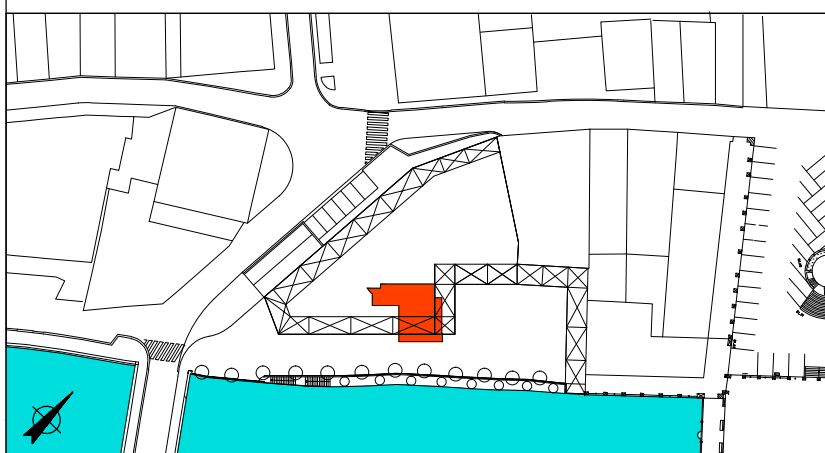

Alberdi-enea
zure etxerainoko zubia

ESCALA: 1/75

PLANTA TERCERA	PORTAL -3-	VIVIENDA -A-
SUP. UTIL INTERIOR		93.64 M2
SUP. TERRAZAS		9.37/2=4.69 M2
SUMA		98.33 M2