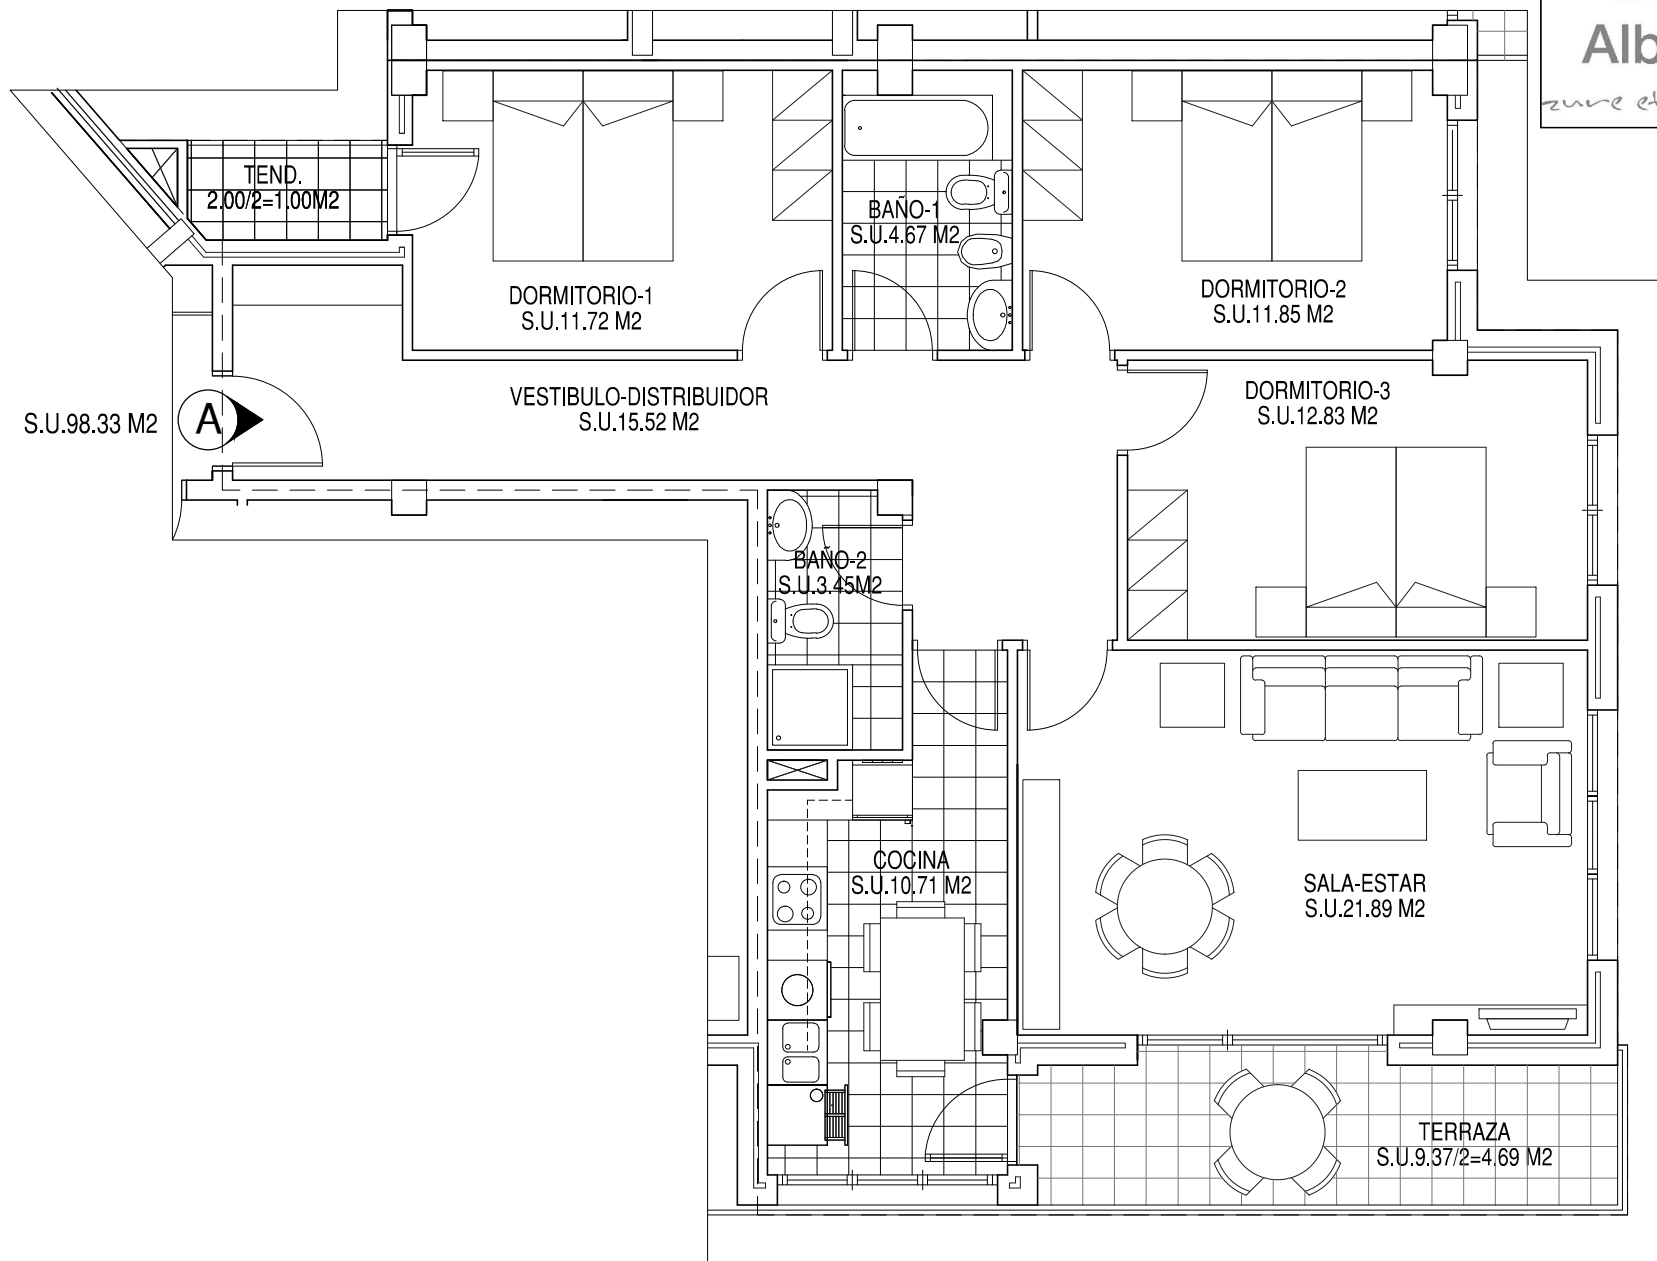

Alberdi-enea
zure etxerainoko zubia

ESCALA: 1/75

PLANTA TERCERA	PORTAL -3-	VIVIENDA -A-
SUP. UTIL INTERIOR		93.64 M2
SUP. TERRAZAS		9.37/2=4.69 M2
SUMA		98.33 M2