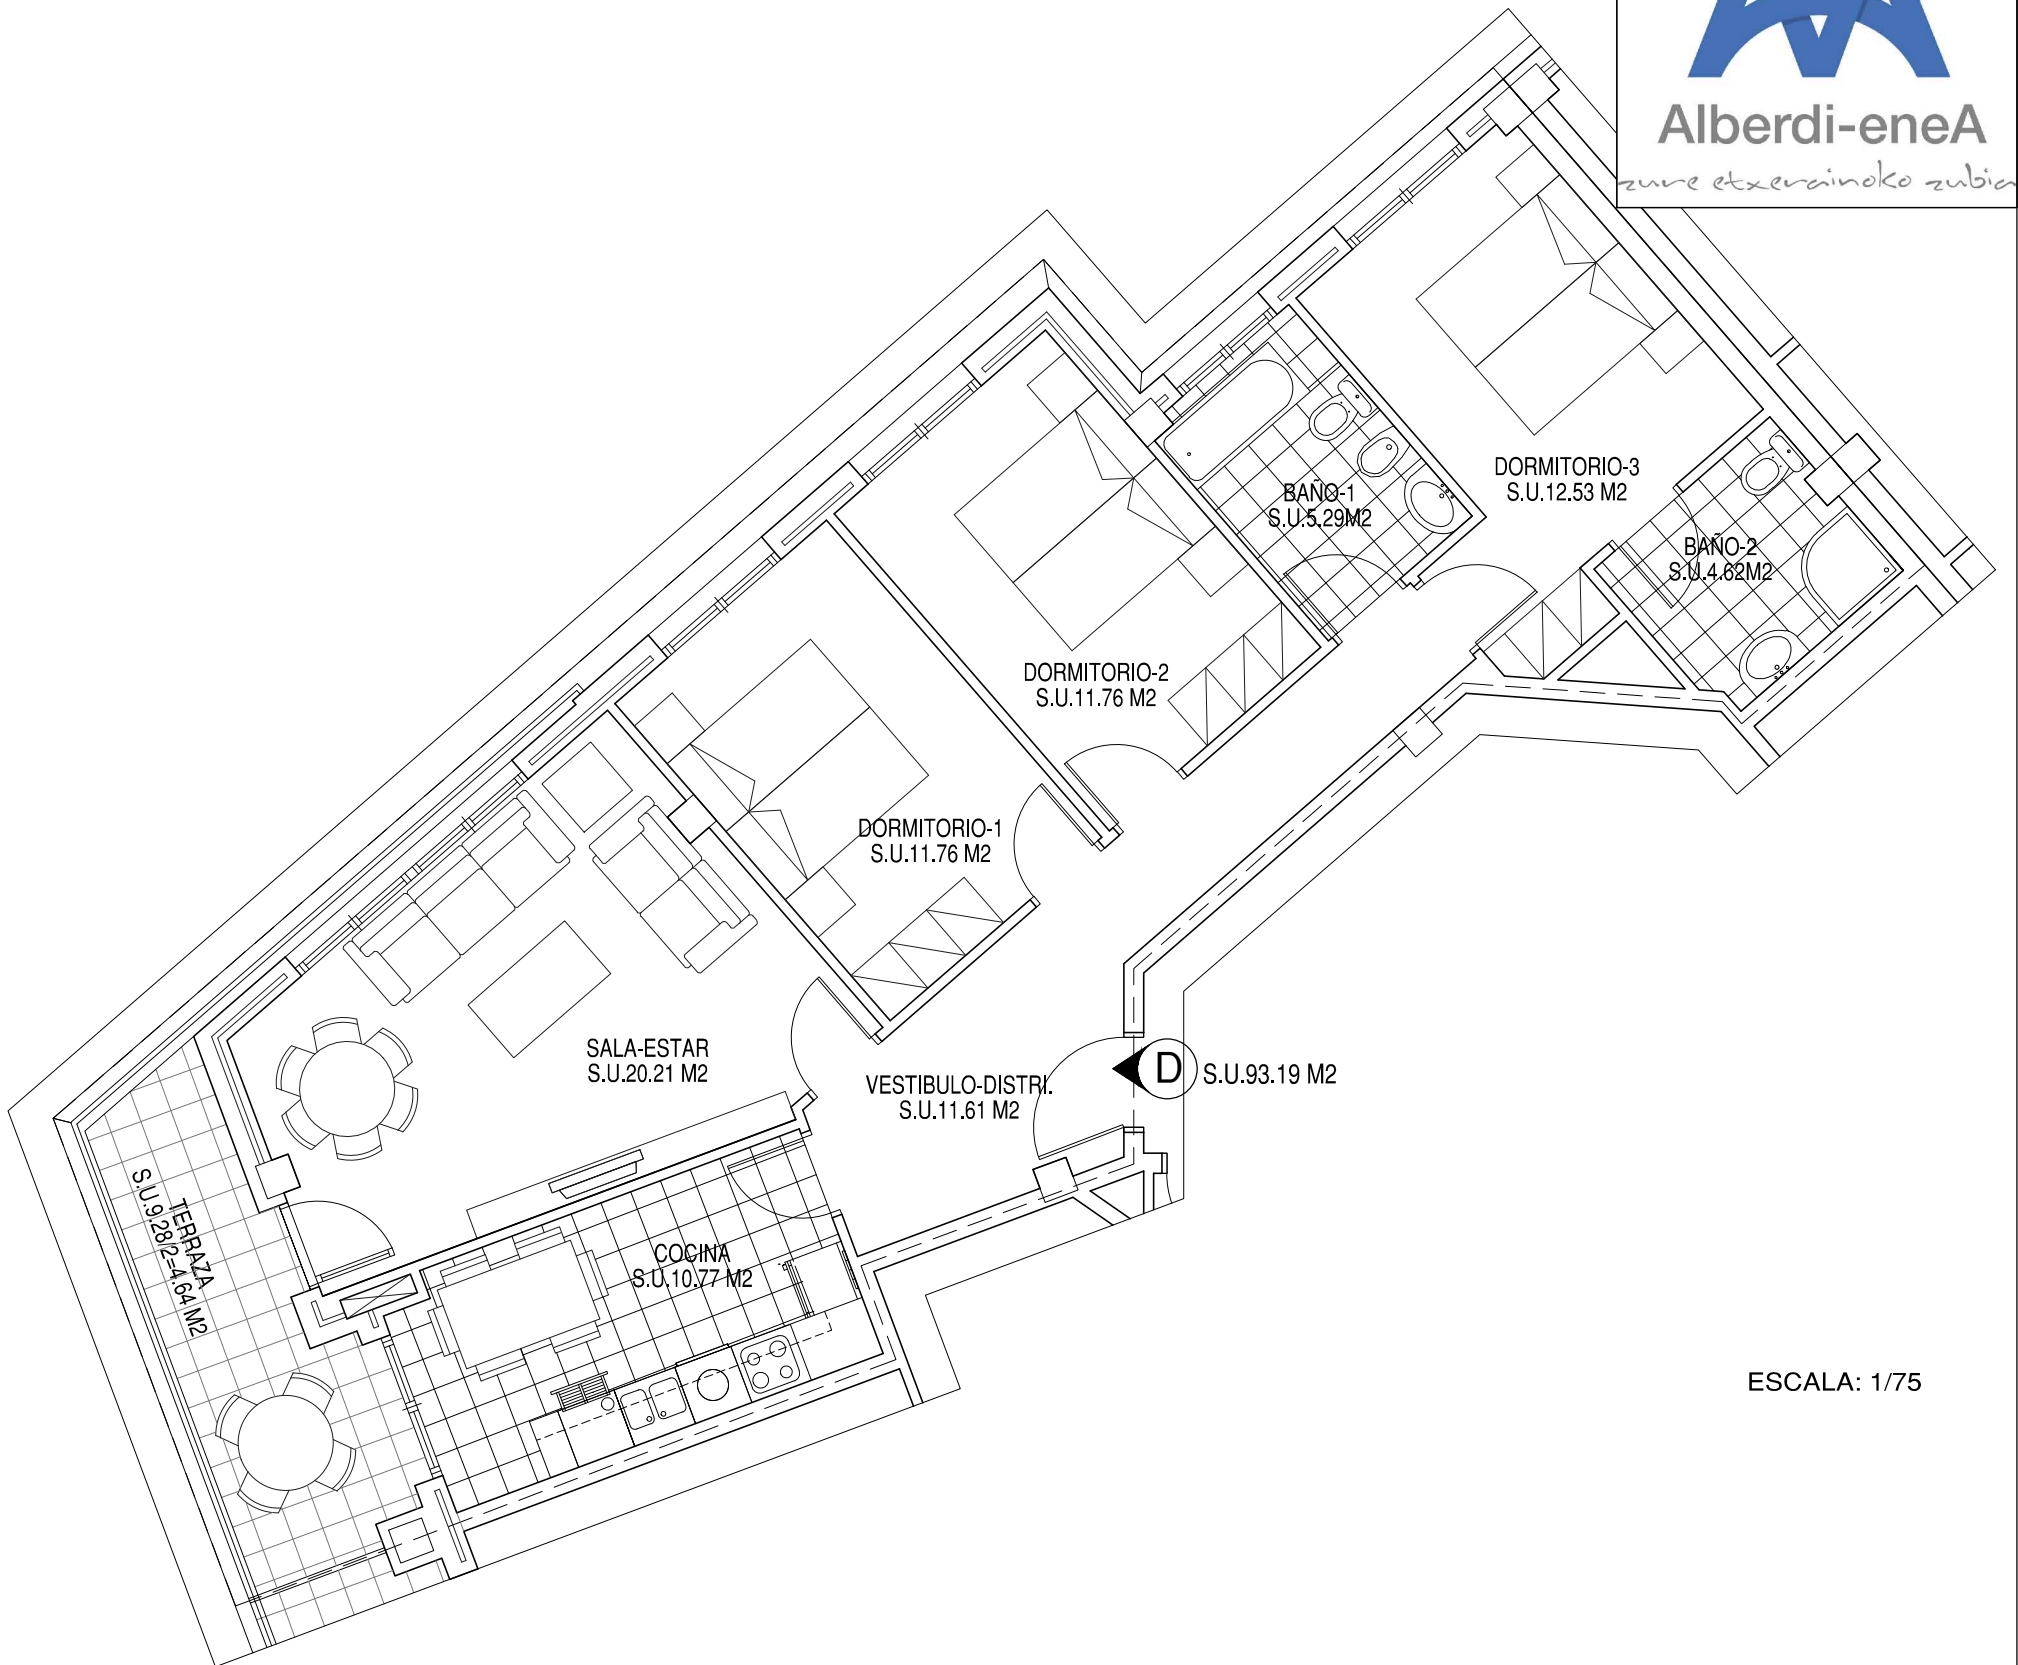

**Alberdi-eneA**  
zure etxerainoko zubia

ESCALA: 1/75

PLANTA PRIMERA	PORTAL -3-	VIVIENDA -D-
SUP. UTIL INTERIOR		88.55 M2
SUP. TERRAZAS		9.28/2=4.64 M2
SUMA		93.19 M2