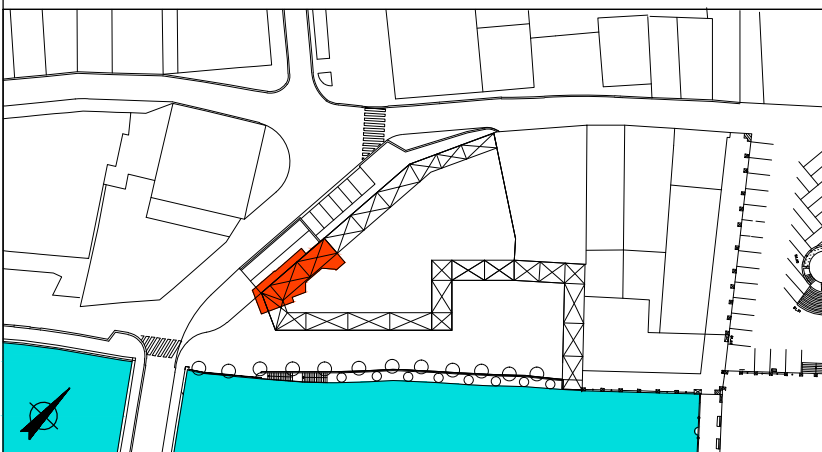

**Alberdi-eneA**  
zure etxerainoko zubia

ESCALA: 1/75

PLANTA PRIMERA	PORTAL -3-	VIVIENDA -D-
SUP. UTIL INTERIOR		88.55 M2
SUP. TERRAZAS		9.28/2=4.64 M2
SUMA		93.19 M2