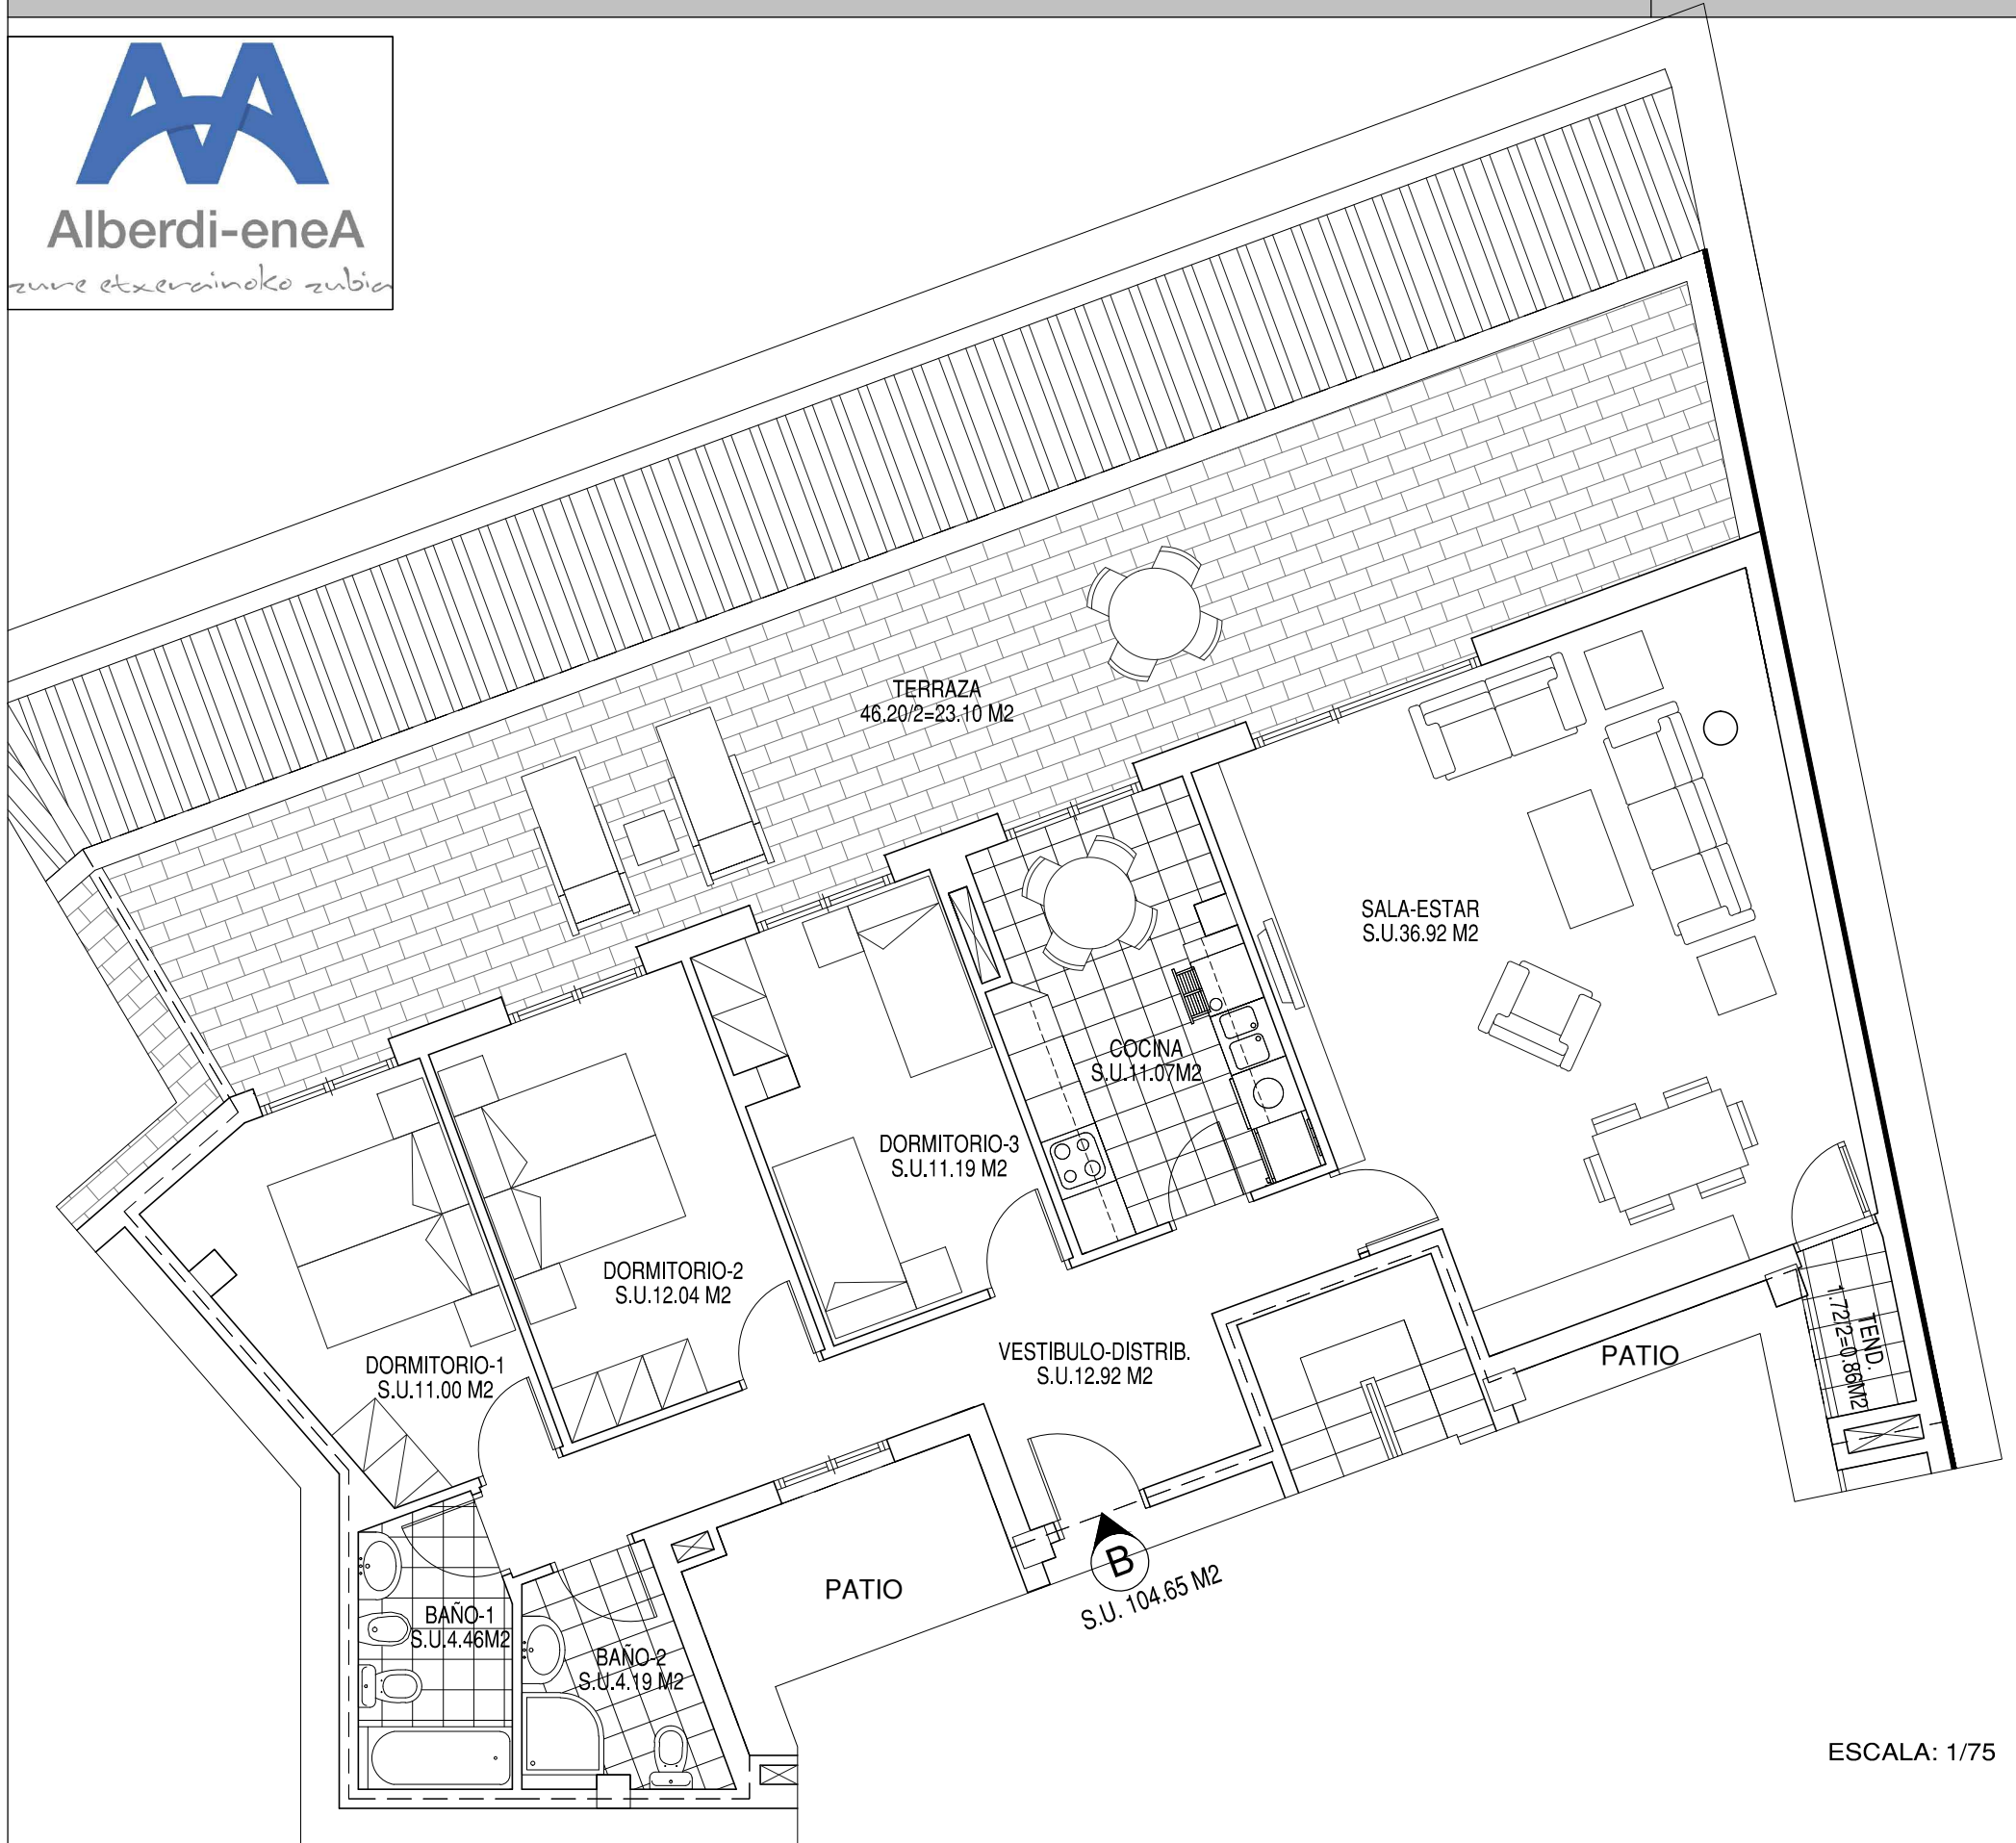

Alberdi-eneA

zure etxerainoko zubia

ESCALA: 1/75

PLANTA QUINTA	PORTAL -1-	VIVIENDA -B-
SUP. UTIL INTERIOR	104.65 M2	
SUP. TERRAZA ATICO	43.62/2=21.81 M2	