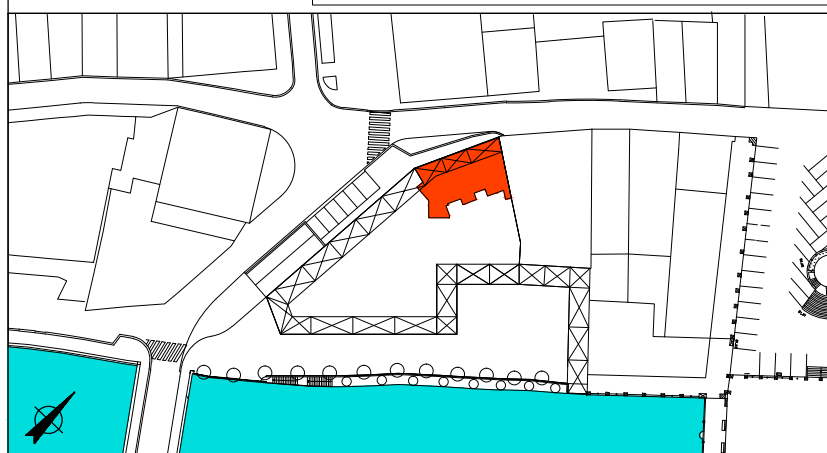

Alberdi-eneA

zure etxerainoko zubia

ESCALA: 1/75

PLANTA QUINTA	PORTAL -1-	VIVIENDA -B-
SUP. UTIL INTERIOR	104.65 M2	
SUP. TERRAZA ATICO	43.62/2=21.81 M2	