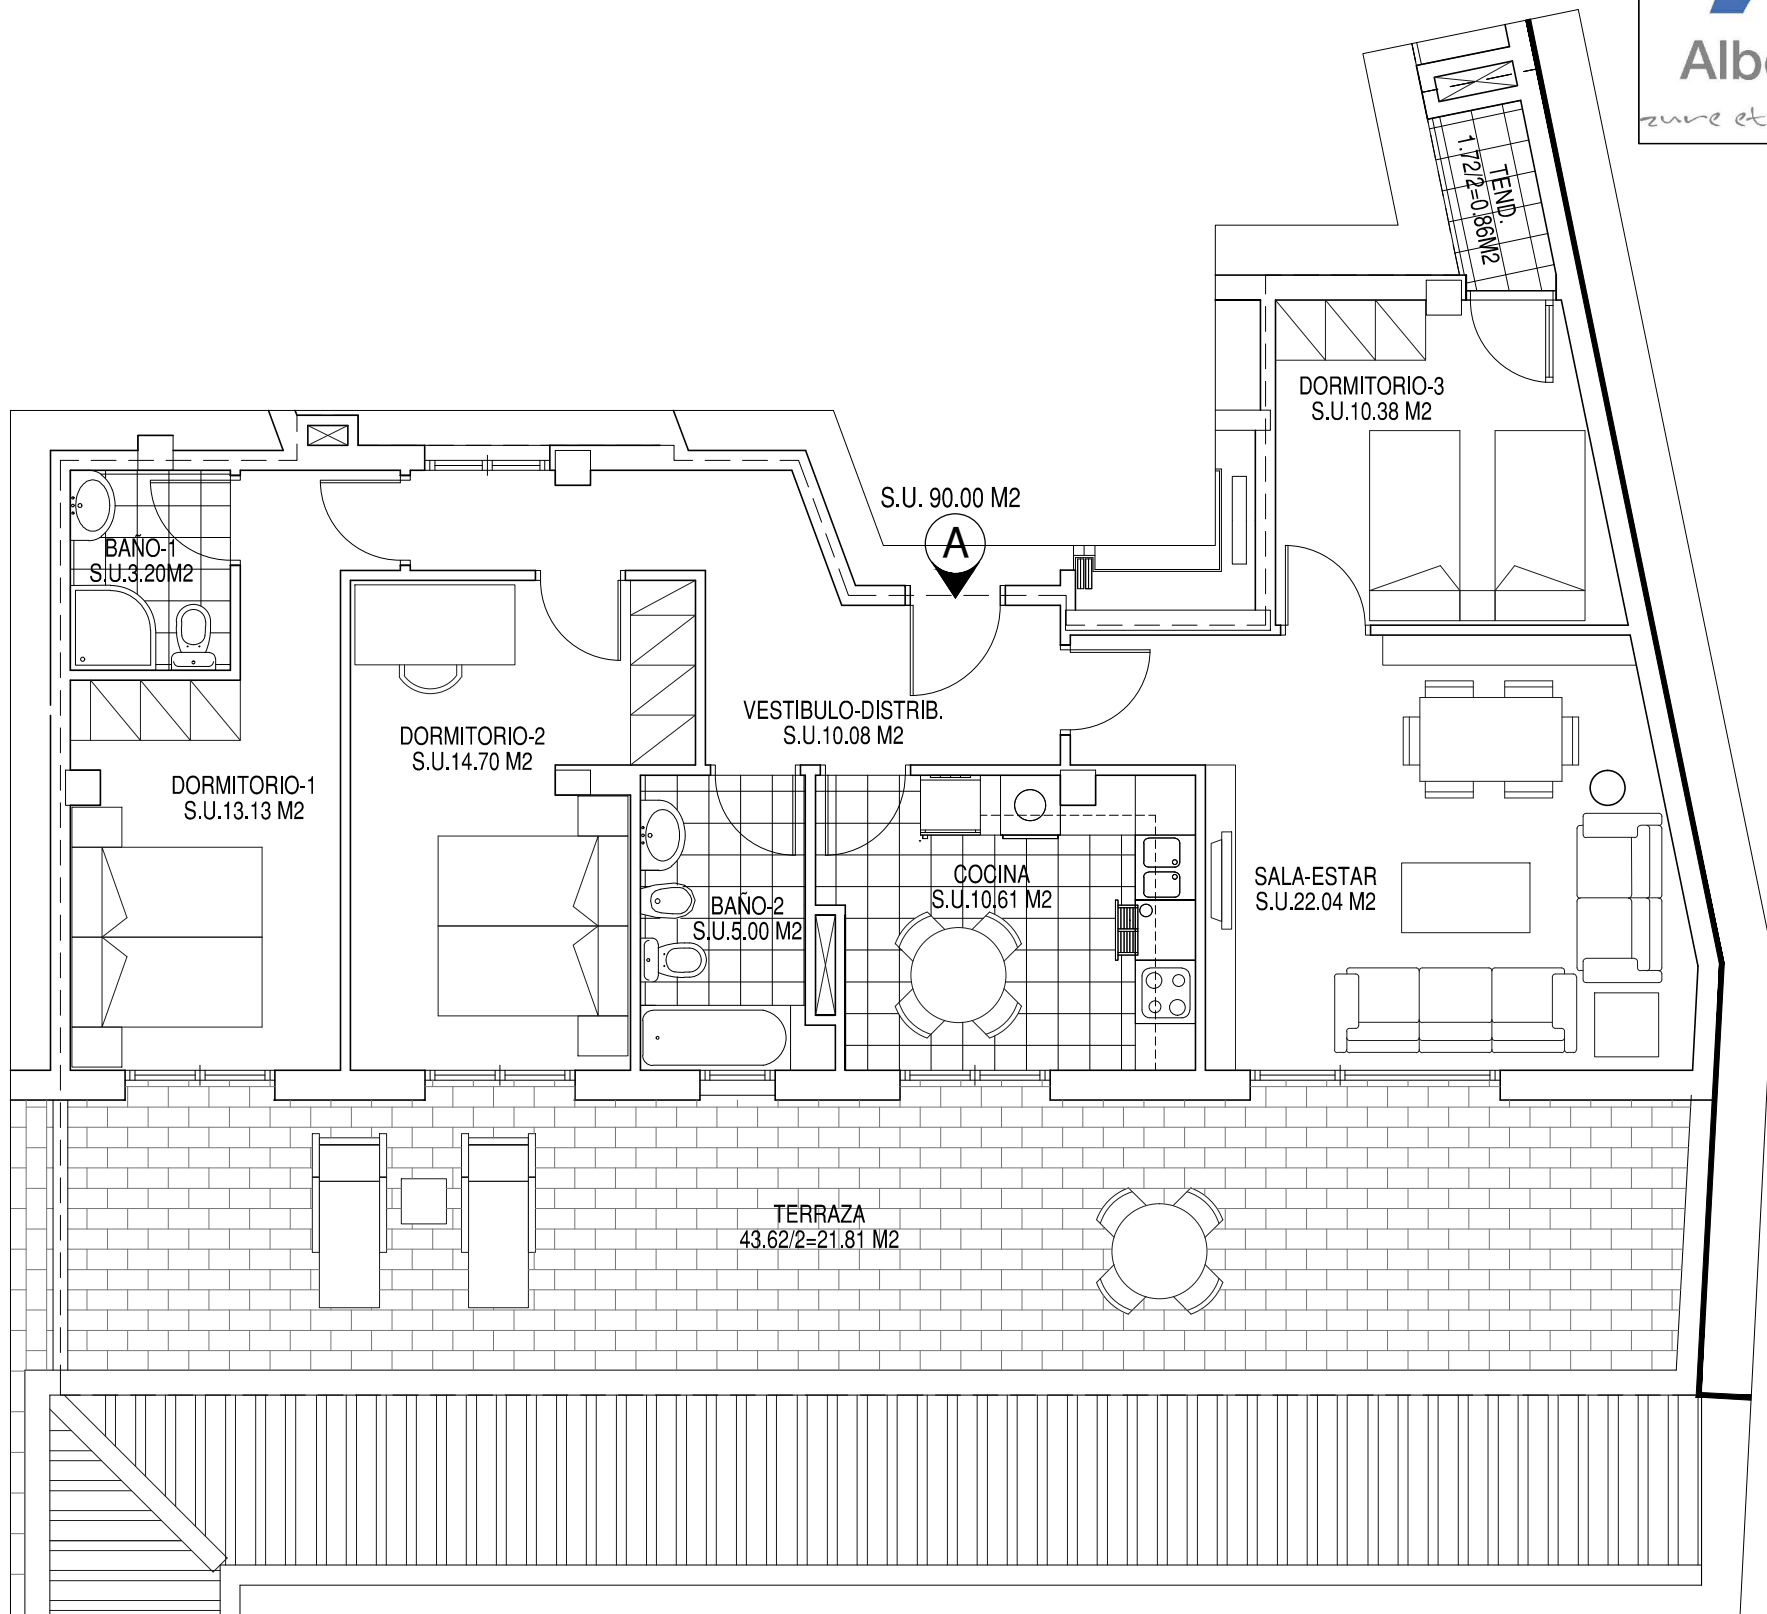

Alberdi-enea
zure etxerainoko zubia

ESCALA: 1/75

PLANTA QUINTA	PORTAL -1-	VIVIENDA -A-
SUP. UTIL INTERIOR		90.00 M2
SUP. TERRAZA ATICO		43.62/2=21.81 M2