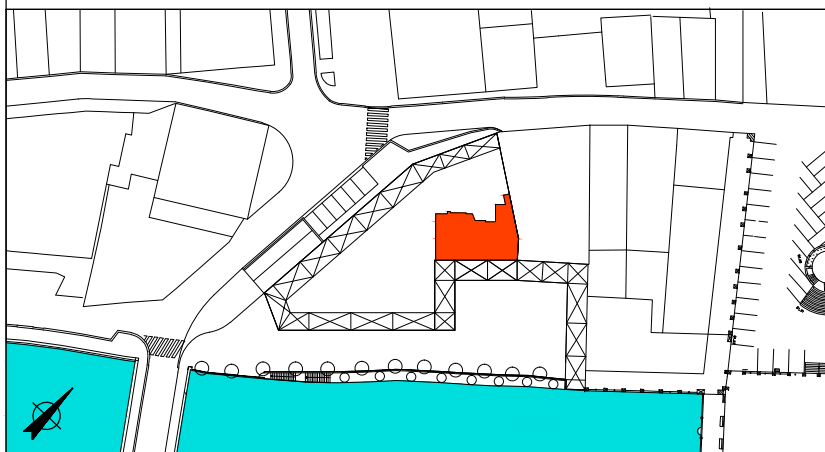

Alberdi-enea
zure etxerainoko zubia

ESCALA: 1/75

PLANTA QUINTA	PORTAL -1-	VIVIENDA -A-
SUP. UTIL INTERIOR		90.00 M2
SUP. TERRAZA ATICO		43.62/2=21.81 M2