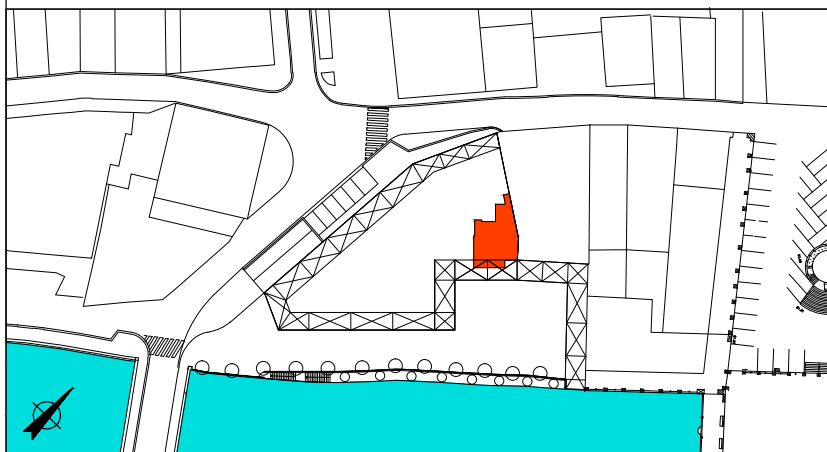

RESIDENCIAL ALBERDIENEA -AZPEITIA-

PROMOTORA:
ZINEALDEA S.L.

ESCALA: 1/75

PLANTA TERCERA	PORTAL -1-	VIVIENDA -A-
SUP. UTIL INTERIOR		69.22 M2
SUP. TERRAZAS		10.70/2=5.35 M2
SUMA		74.57 M2