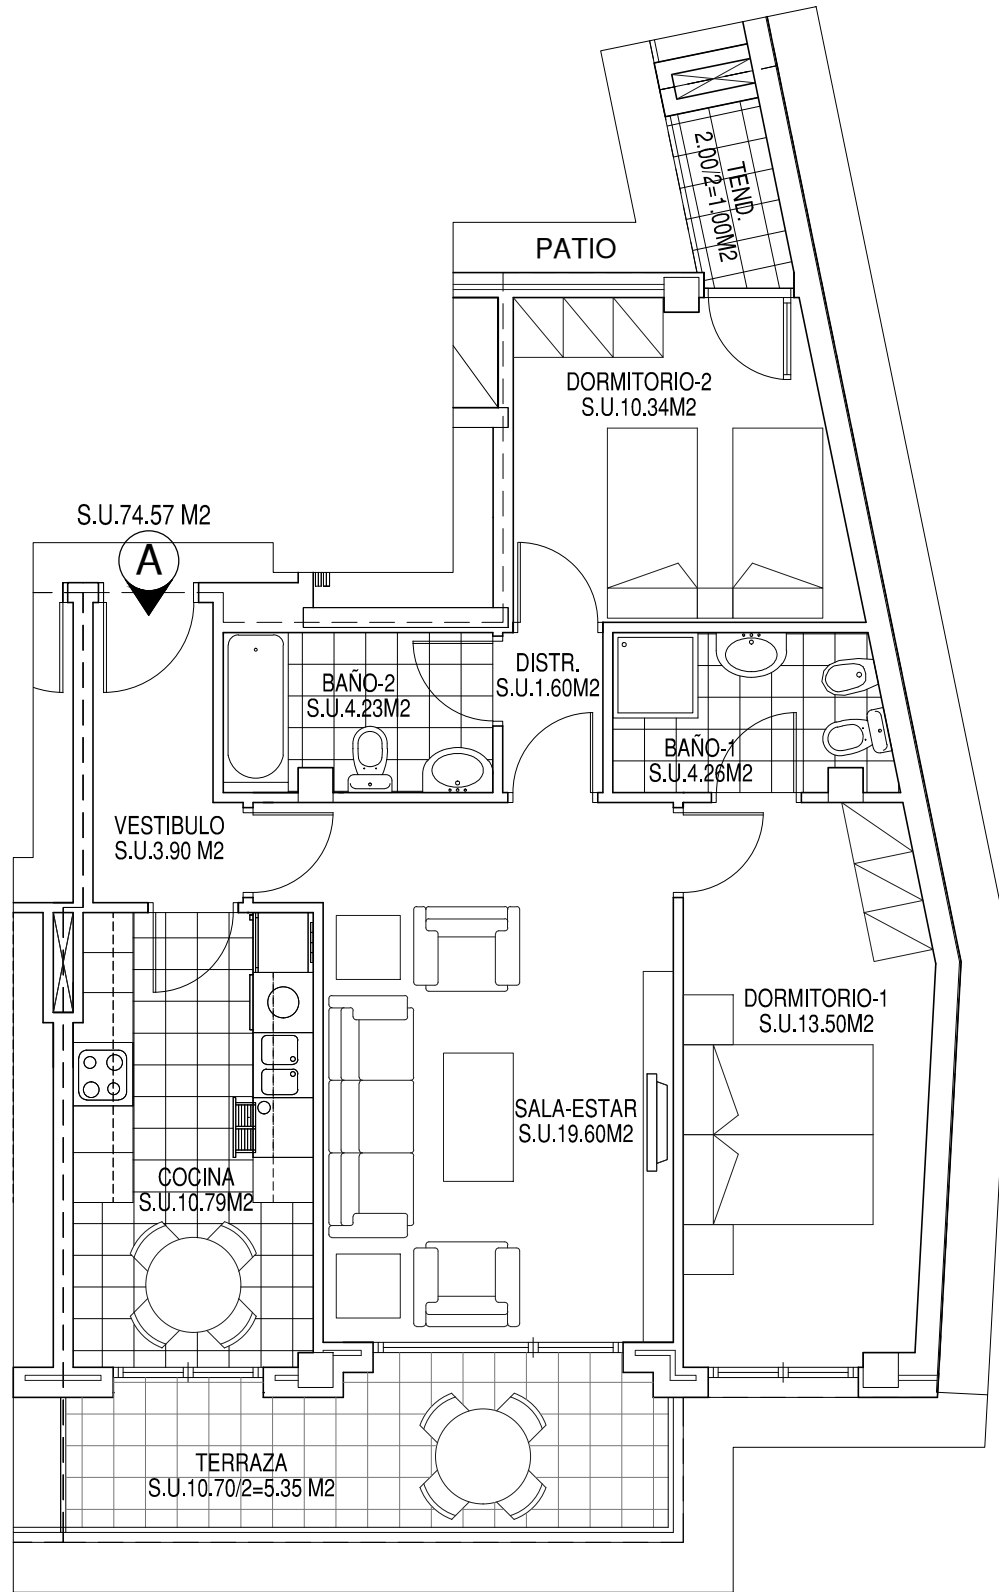

RESIDENCIAL ALBERDIENEA -AZPEITIA-

PROMOTORA:
ZINEALDEA S.L.

ESCALA: 1/75

PLANTA TERCERA	PORTAL -1-	VIVIENDA -A-
SUP. UTIL INTERIOR		69.22 M2
SUP. TERRAZAS		10.70/2=5.35 M2
SUMA		74.57 M2