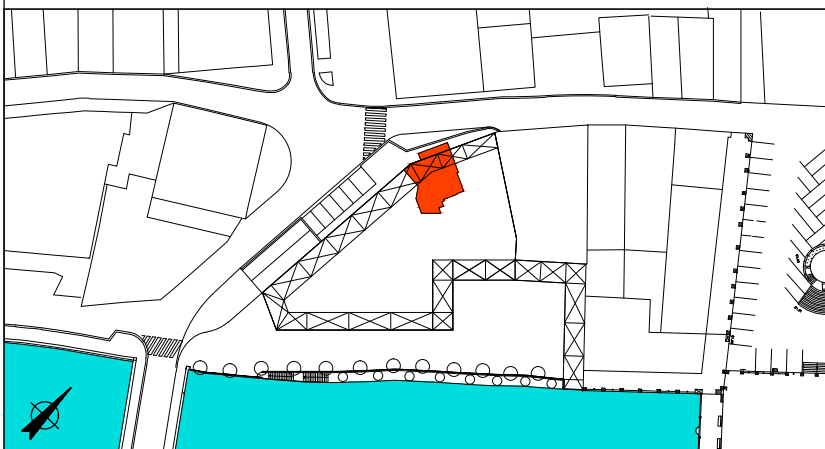

RESIDENCIAL ALBERDIENEA -AZPEITIA-

PROMOTORA:
ZINEALDEA S.L.

ESCALA: 1/75

PLANTA SEGUNDA	PORTAL -1-	VIVIENDA -C-
SUP. UTIL INTERIOR		77.84 M2
SUP. TERRAZAS		10.70/2=5.35 M2
SUMA		83.19 M2