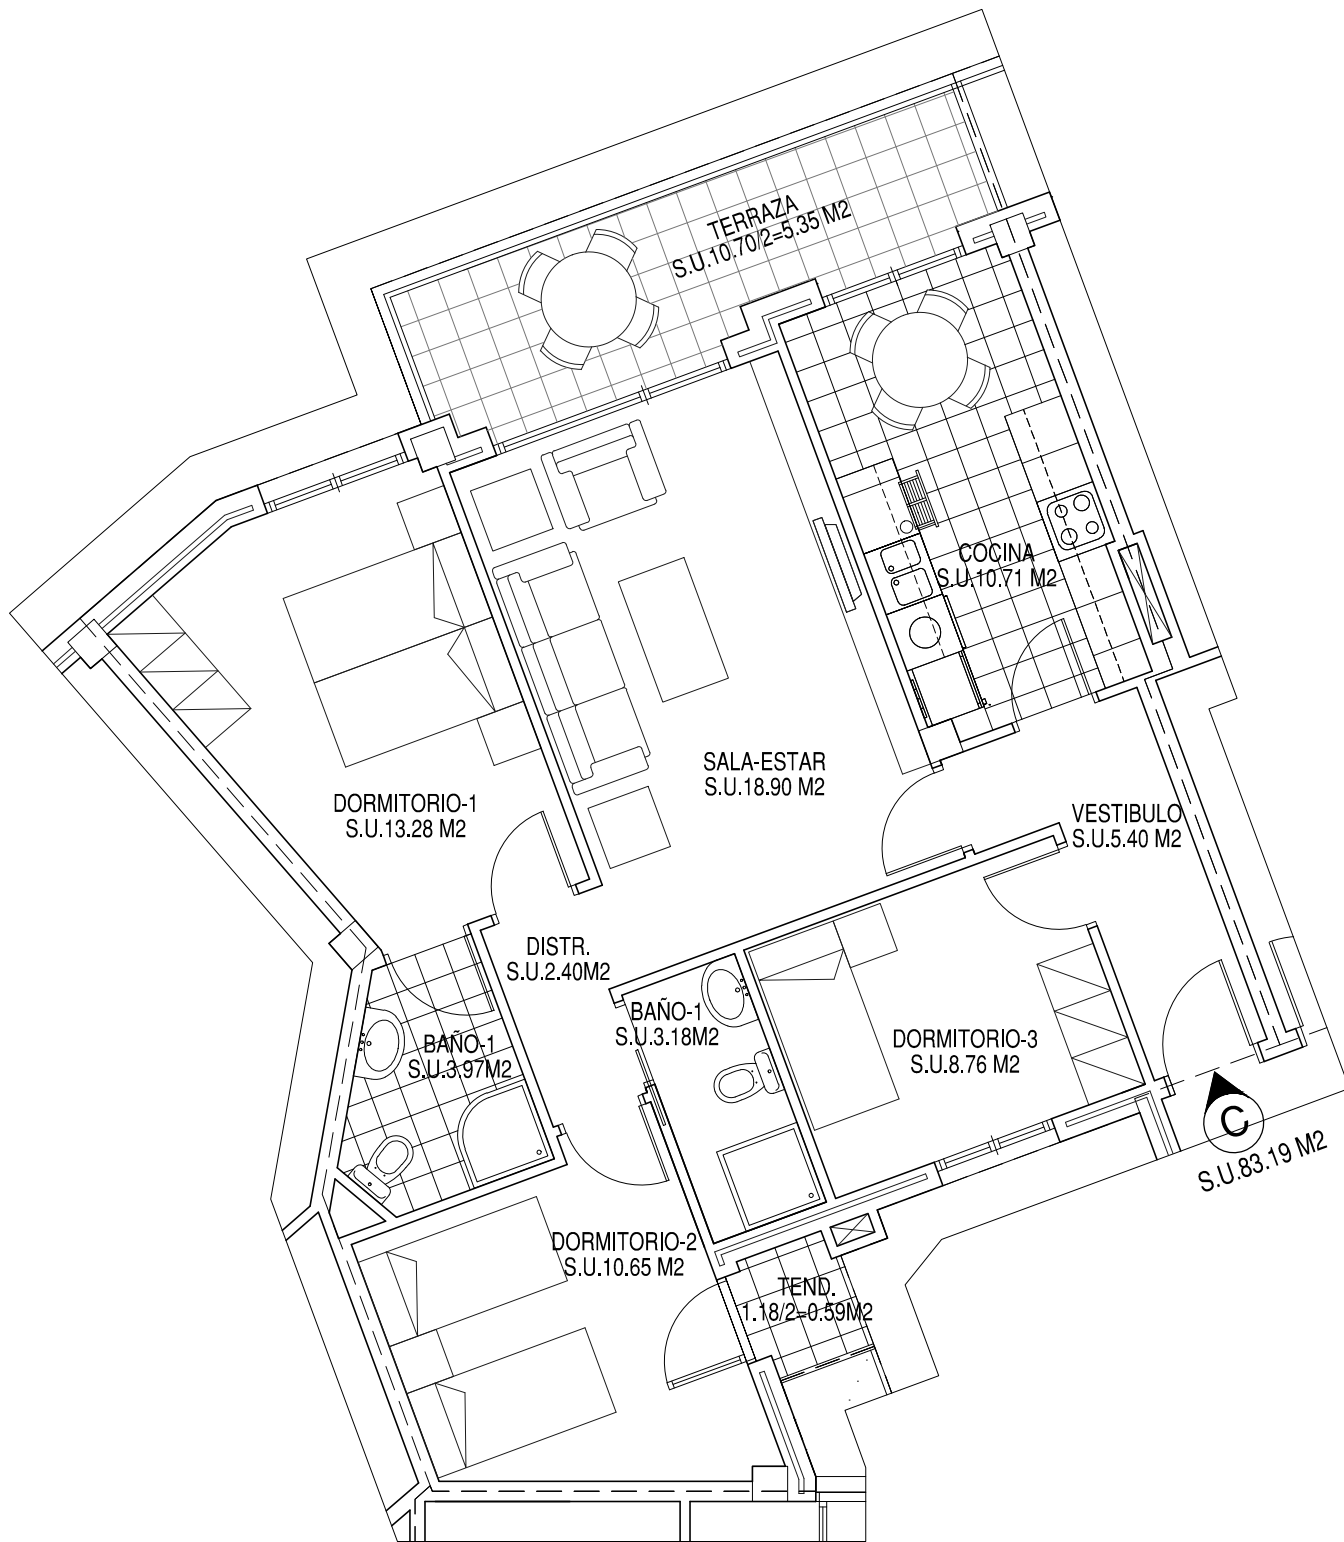

RESIDENCIAL ALBERDIENEA -AZPEITIA-

PROMOTORA:
ZINEALDEA S.L.

ESCALA: 1/75

PLANTA SEGUNDA	PORTAL -1-	VIVIENDA -C-
SUP. UTIL INTERIOR		77.84 M2
SUP. TERRAZAS		10.70/2=5.35 M2
SUMA		83.19 M2