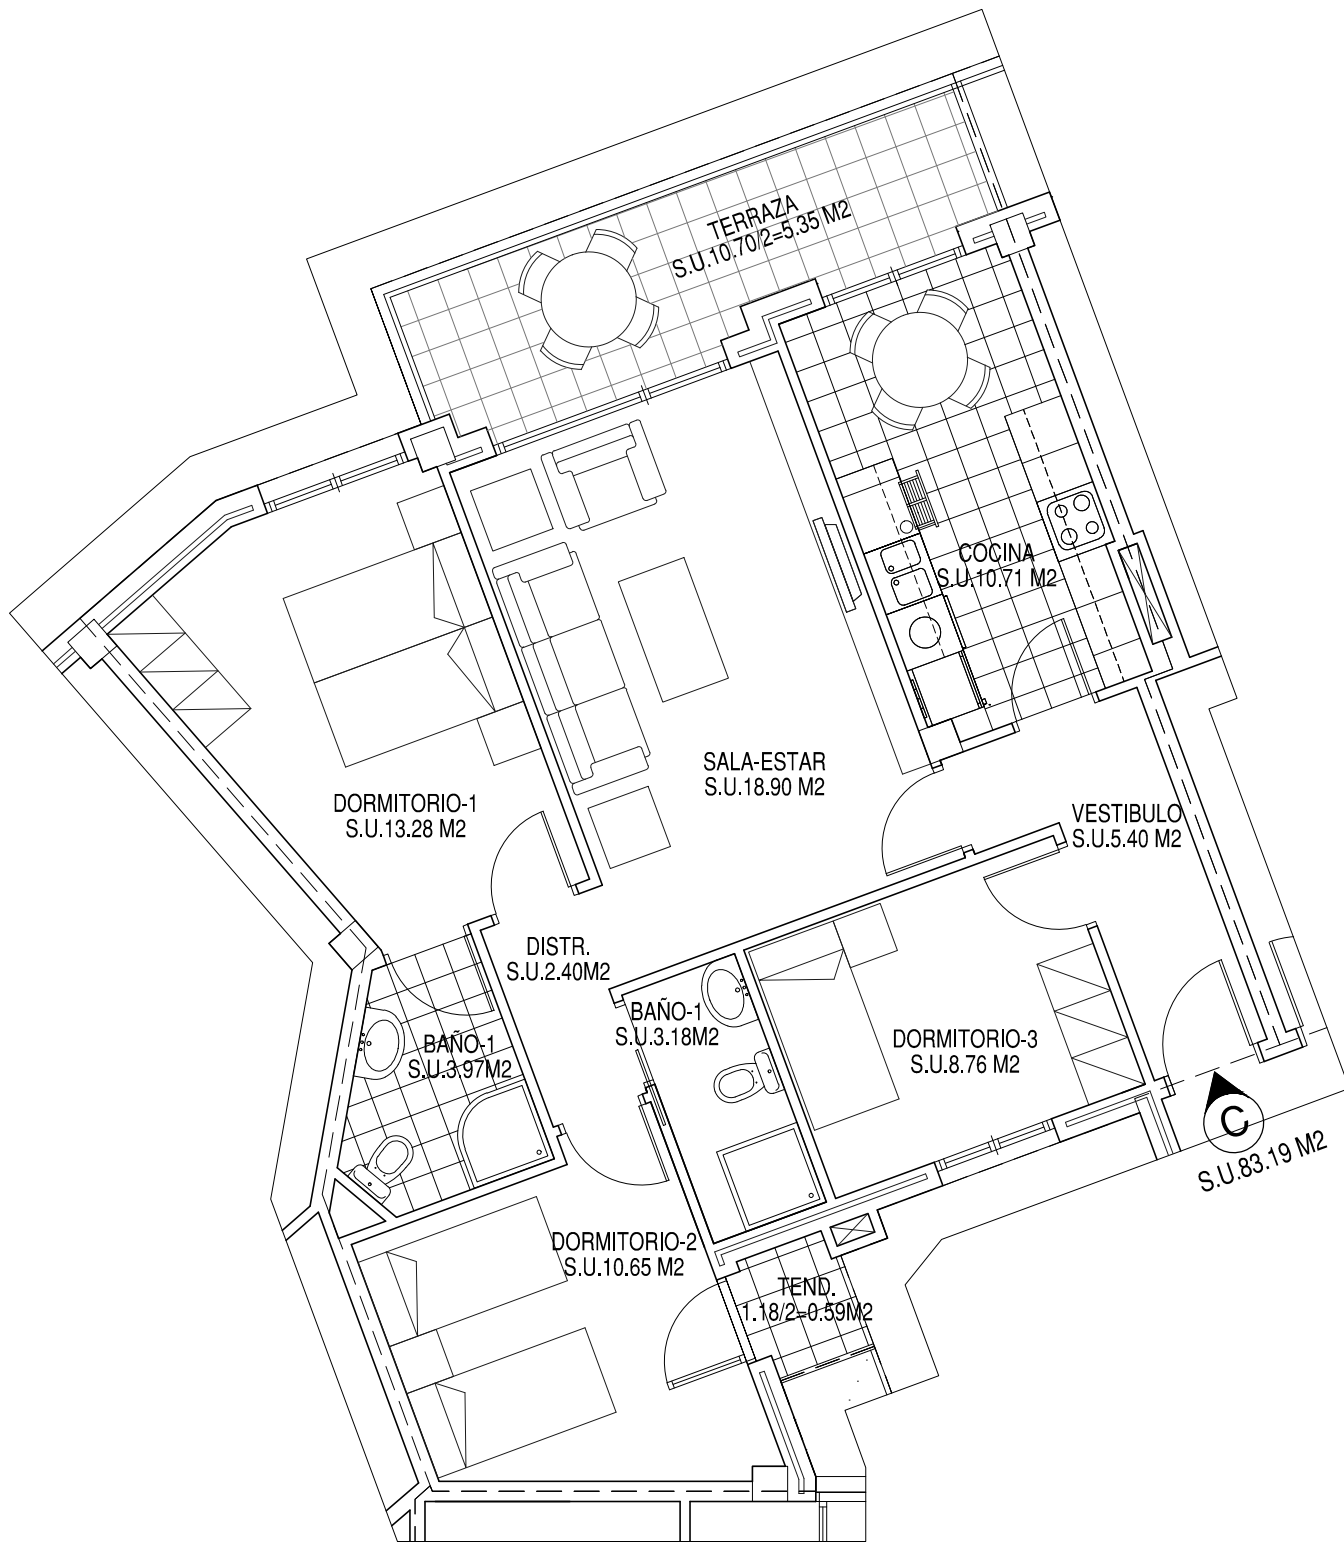

RESIDENCIAL ALBERDIENEA -AZPEITIA-

PROMOTORA:
ZINEALDEA S.L.

ESCALA: 1/75

PLANTA PRIMERA	PORTAL -1-	VIVIENDA -C-
SUP. UTIL INTERIOR		77.84 M ²
SUP. TERRAZAS		10.70/2=5.35 M ²
SUMA		83.19 M ²