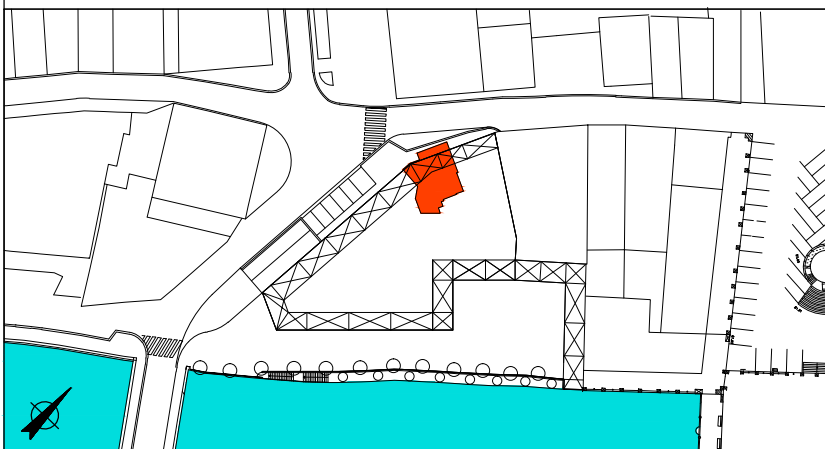

RESIDENCIAL ALBERDIENEA -AZPEITIA-

PROMOTORA:
ZINEALDEA S.L.

ESCALA: 1/75

PLANTA PRIMERA	PORTAL -1-	VIVIENDA -C-
SUP. UTIL INTERIOR		77.84 M ²
SUP. TERRAZAS		10.70/2=5.35 M ²
SUMA		83.19 M ²